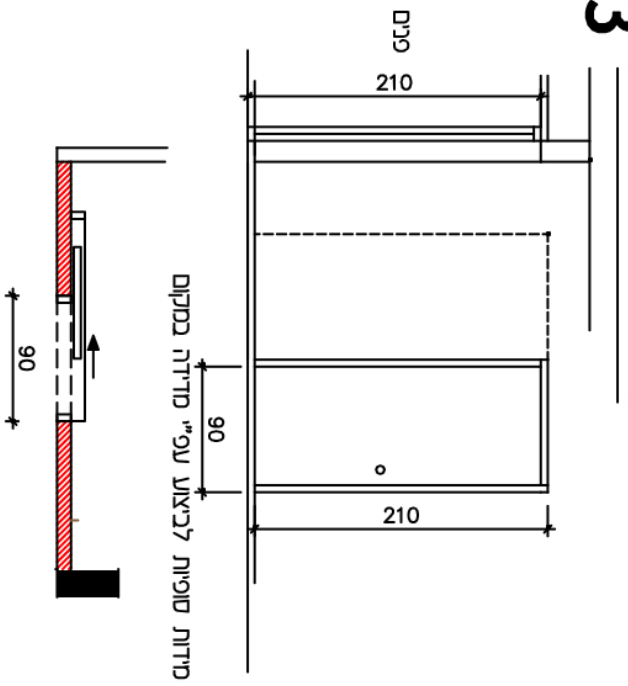

מידות סופיות לביצוע עץ 1" מוד

# N03

מידות סופיות לביצוע עץ 1" מדידה במקום

דלת כניסה לתא שירותים	תאור	1	כמות	דלת נכררת כניסה לארליון	תאור
דלת פולימריית	פרוט			דלת פולימריית	פרוט