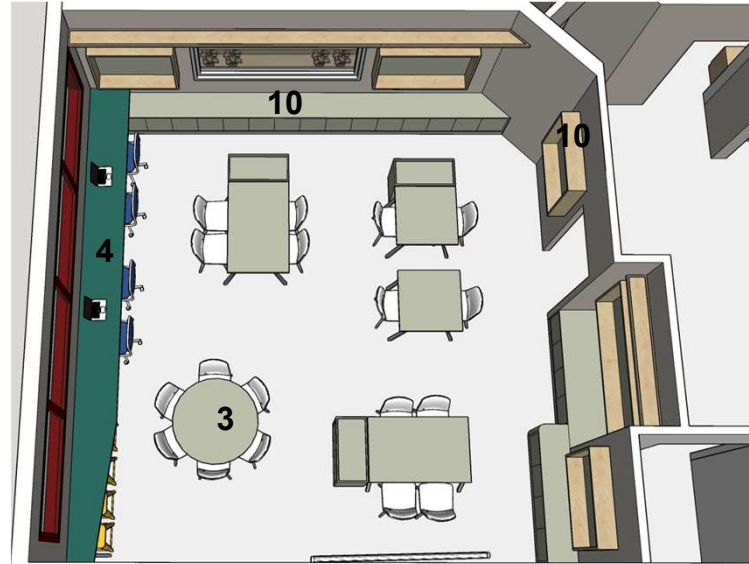

נספח למכרז – מרכז מדעים והעצמה- ביה"ס שדות יואב. מועצה אזורית יואב

3. מרכז מדעים- כתת זואולוגיה: