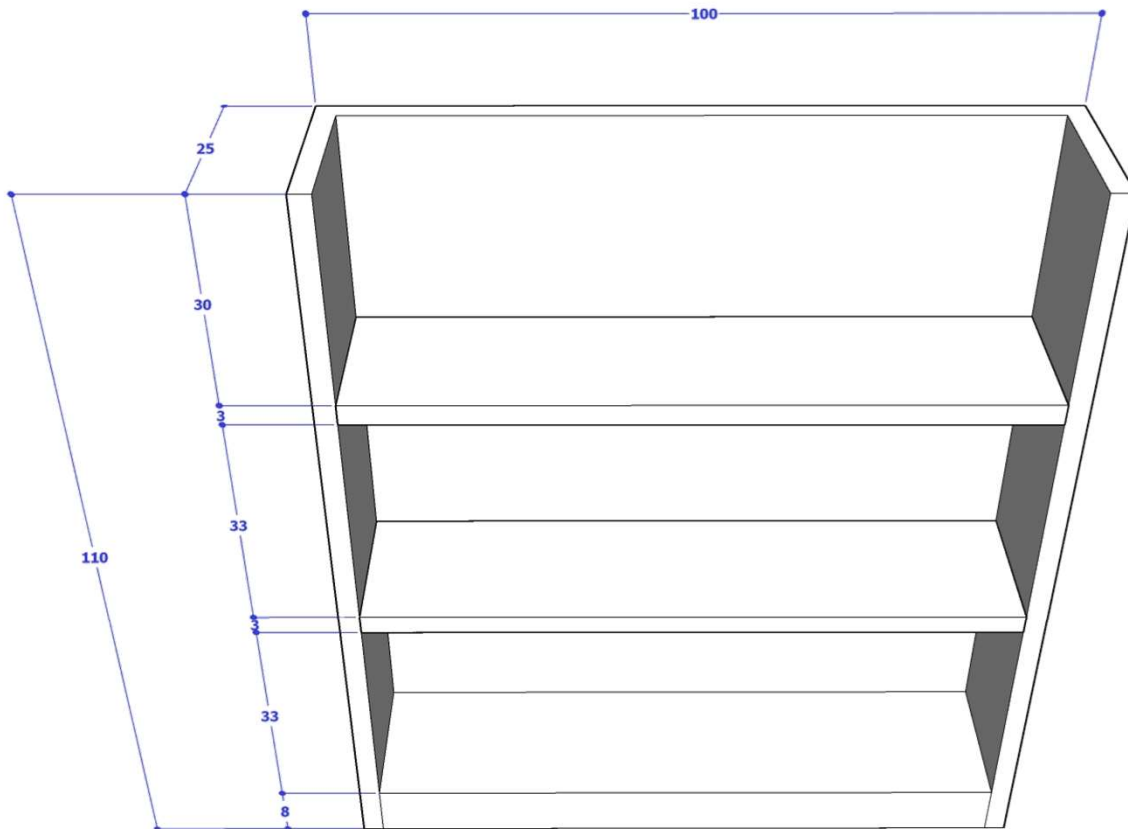

נספח למכרז – מרכז מדעים והעצמה- ביה"ס שדות יואב. מועצה אזורית יואב

4. מרכז מדעים- כתת חקר רב תכליתי:

פריט 4.07:

כוננית ספרים/תצוגה נמוכה, 600 אורך כללי. עומק 25 ס"מ, גובה 120 ס"מ.

גוף, מידוף וגב: מלמין גוון תואם+ פורמייקה 5733 קנט תואם

המידוף יחולק למודולות שוות לא יותר מאורך 100 ס"מ, בהתאם לפריסה על גודל הקיר.

מדף עליון קבוע מדף אמצעי מתכוונן במיקום שולחן המחשב- יהיה רק גב שיקובע לכונניות השכנות ולקיר

יש לקחת בחשבון פנל קיים.

הכונניות יקובעו זו לזו ולקיר.

כמות: 1