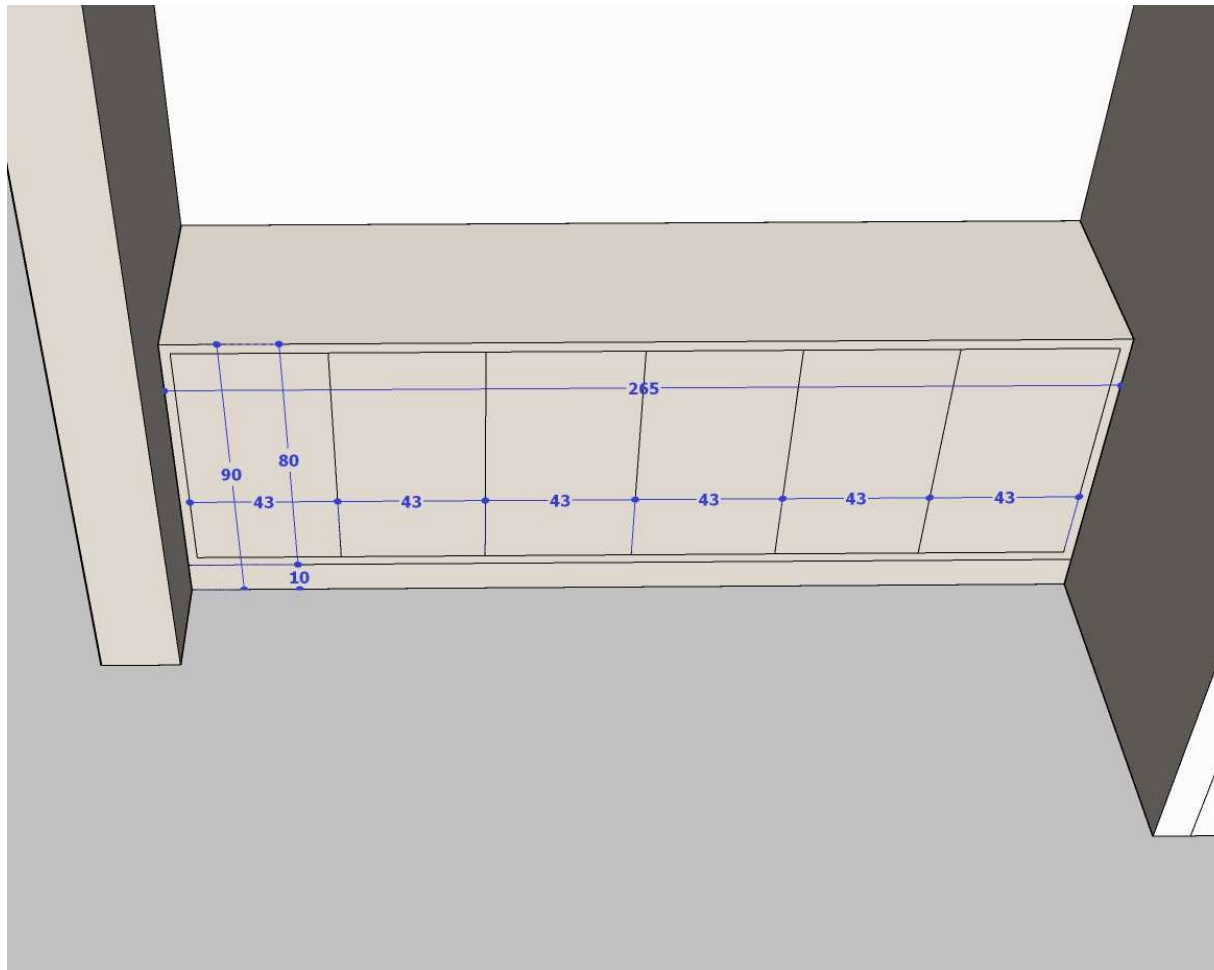

הרהיט יקובע לקיר.

כמות: 1

נספח למכרז – מרכז מדעים והעצמה- ביה"ס שדות יואב. מועצה אזורית יואב

1. מרכז מדעים- מבואה:

פריט 1.02:

תיבת תצוגה: מידה כללית 150/80 עומק 35

דפנות סנדויץ 17 מ"מ גמר פורמיקה 5733 דו צדדי
גב עובי 6 מ"מ, הכנה לתליה עם משולשים.
גב פורמיקה 3284
יש להכין חריצים לצורך חזיתות פרספקס בהזזה.
לתמחר את הפרספקס בנפרד- יתכן שנוותר עליו.