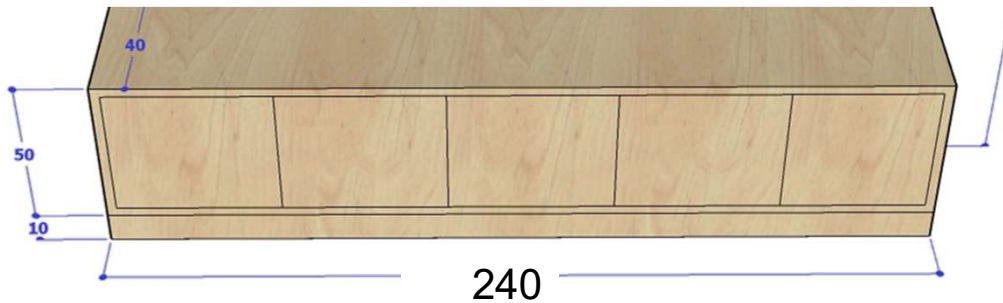

נספח למכרז – מרכז מדעים והעצמה- ביה"ס שדות יואב. מועצה אזורית יואב

4. מרכז מדעים- כתת חקר רב תכליתי:

פריט 4.08:

ספריית טלויזיה הכוללת אחסון תחתון סגור בדלתות + מידוף עליון פתוח, וגב.

240/40 ס"מ גובה 220 ס"מ.

סנדביץ' + פורמייקה 5733, קנט תואם.

גב עובי 8 מ"מ וחיפוי בפורמיקה זהה.

דלתות עם מנגנון טאצ', ונעילה.

הרהיט יקובע לקיר.

כמות: 1