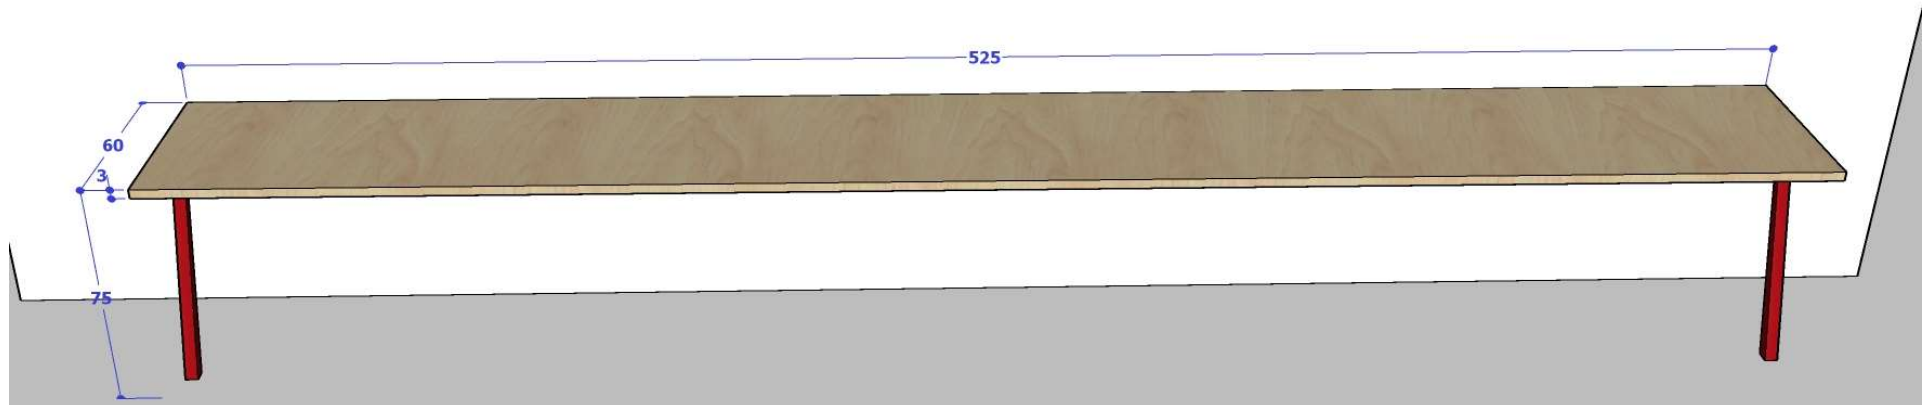

נספח למכרז – מרכז מדעים והעצמה- ביה"ס שדות יואב. מועצה אזורית יואב

5. מרכז העצמה: מרחב ספריה

פריט 5.03:

דלפק מחשבים, מידה כללית: 525/60 ס"מ, גובה 75 ס"מ.

משטח עליון סנדביץ' 24+ פורמייקה 5733, קנט תואם

מרכב מלא-רגל אלכסונית לפי ראל 3001 + חיזוק לקיר ע"י זווית נסתרת או לייסט- בנוסף.

ניתן לבצע כ 3 שולחנות נפרדים

ברגי פילוס

כמות: 1