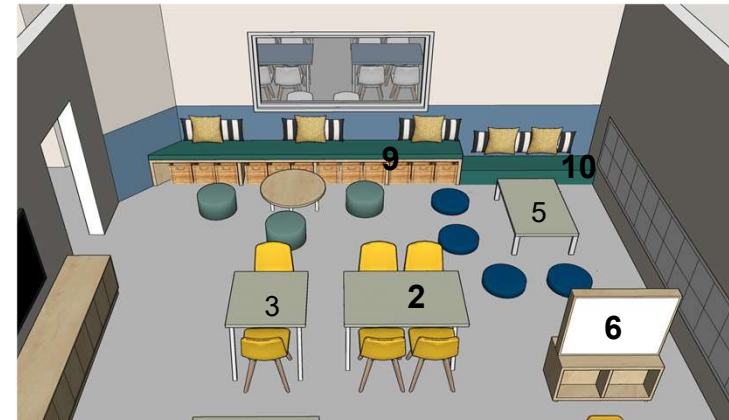

נספח למכרז – מרכז מדעים והעצמה- ביה"ס שדות יואב. מועצה אזורית יואב

4. מרכז מדעים- כתת חקר רב תכליתי: