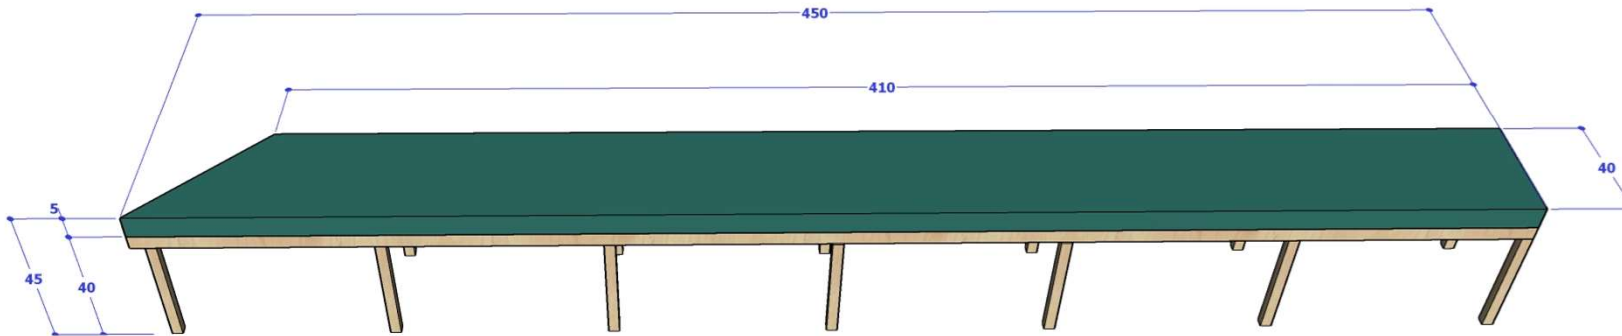

נספח למכרז – מרכז מדעים והעצמה- ביה"ס שדות יואב. מועצה אזורית יואב

4. מרכז מדעים- כתת חקר רב תכליתי:

פריט 4.09:
ספסל מרופד
450/40 גובה כללי 45
סנדביץ' + פורמייקה 5733, קנט תואם.
מזרן 6 ס"מ מחופה בד קלינטק/סדמוי עור - ארוקטס
גובה נטו בתאים 35 ס"מ לאחסון הדומים
ללא צוקל- חלוקה משמשת כרגלי הרהיט
חלוקה לתאים לי מידה סופית, כל תא יכיל 2 הדומים, מפתח
של לא יותר מ 70 ס"מ.
** מוצב בסמוך לפריט 4.10 - יש לודא מידה לפי אורך הקיר

כמות: 1