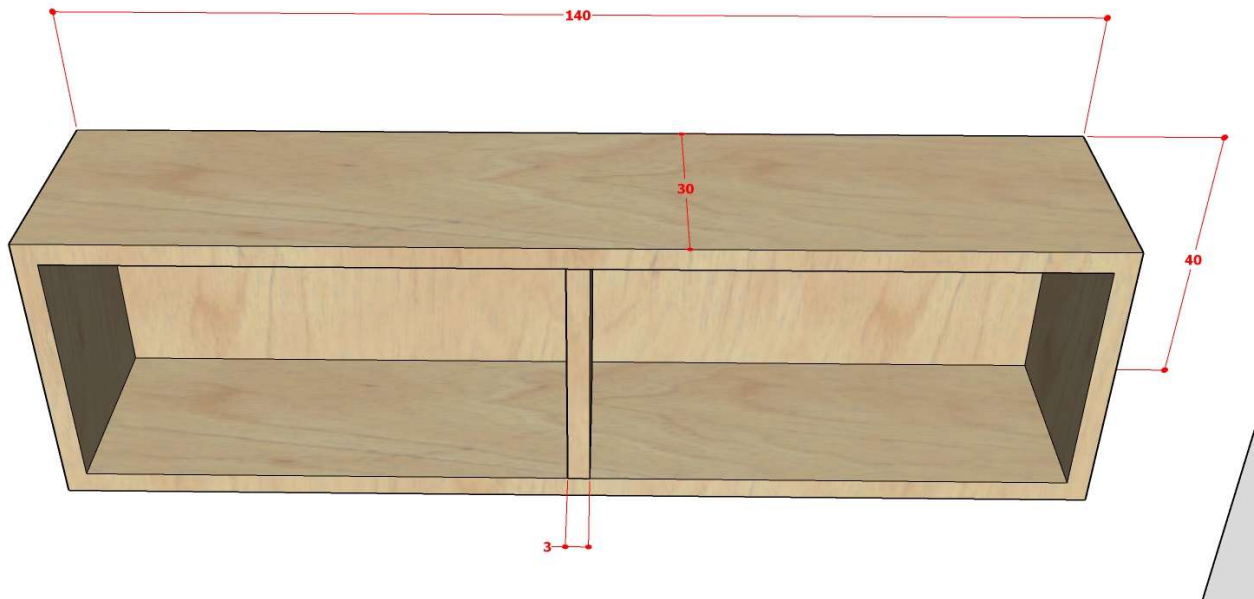

נספח למכרז – מרכז מדעים והעצמה- ביה"ס שדות יואב. מועצה אזורית יואב

5. מרכז העצמה: מרחב ספריה

פריט 5.04:

מידוף עליון מעל דלפק מחשבים, 140/25 ס"מ.

מלמין 17 גמר תואם לפורמיקה 5733 תליה על הקיר

באמצעות משולשי תליה נסתרים בתיבות

גב דיקט פורמיקה לבן לבן מט/5733, או תליה נסתרת אחרת-

ואז ללא גב.

כמות: 2