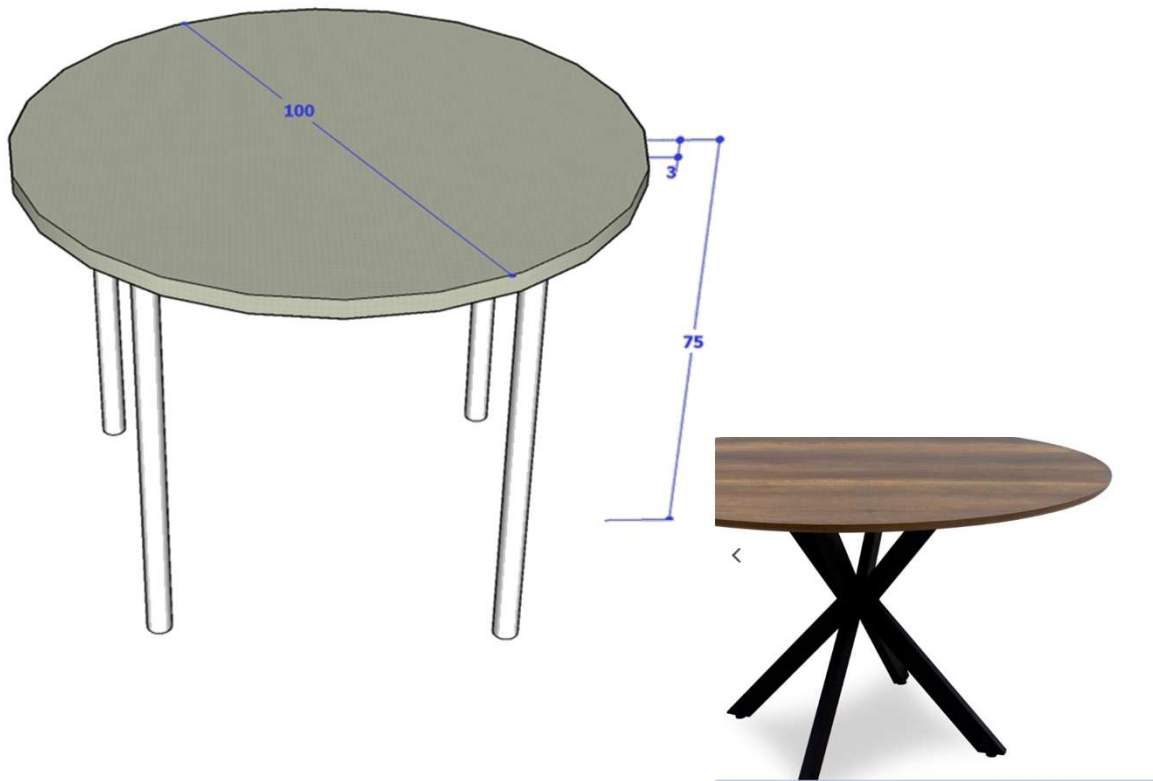

נספח למכרז – מרכז מדעים והעצמה- ביה"ס שדות יואב. מועצה אזורית יואב

5. מרכז העצמה: מרחב ספריה

פריט 5.01:

שולחן עגול קוטר 100 ס"מ, גובה 75 ס"מ.
משטח עליון סנדביץ' +17 פורמייקה 5733 , קנט תואם
מרכב 4 רגלים צינור עגול או רגל מרכזית בדומה לצילום-

יתרון לגלגלים לכל אחת האפשרויות רגל

ראל 3001

כמות: 3 יח'