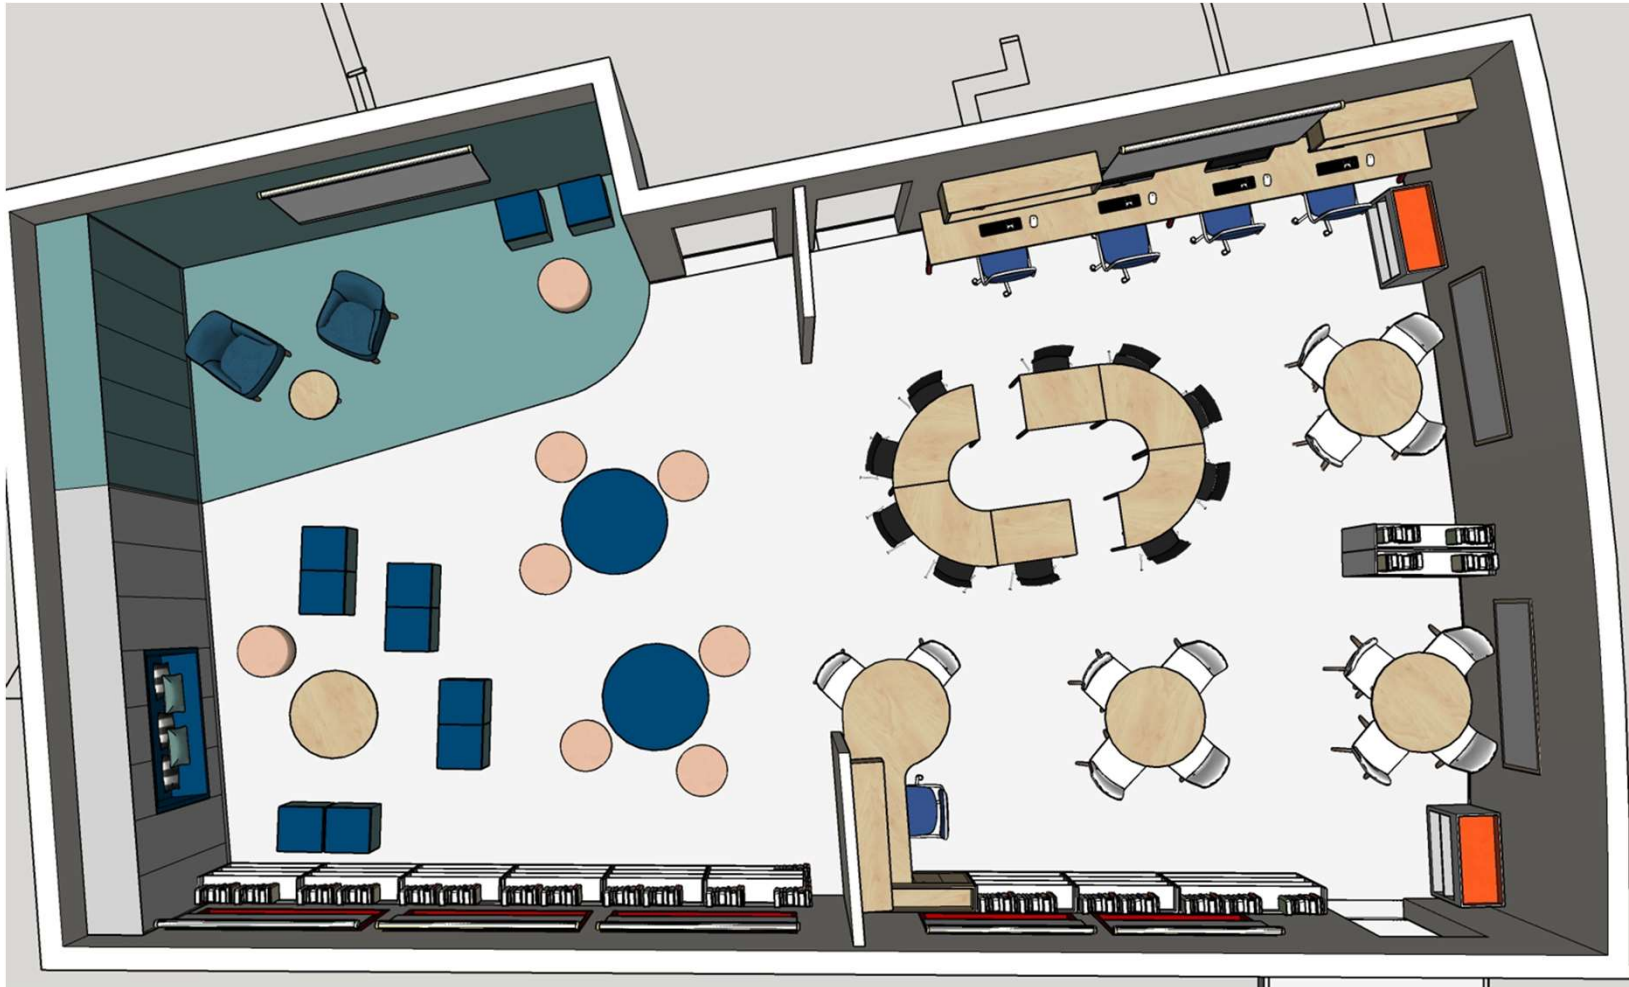

5. מרכז העצמה: מרחב ספריה

נספח למכרז – מרכז מדעים והעצמה- ביה"ס שדות יואב. מועצה אזורית יואב

5. מרכז העצמה: מרחב ספריה

פריט 5.01:

שולחן עגול קוטר 100 ס"מ, גובה 75 ס"מ.
משטח עליון סנדביץ' +17 פורמייקה 5733 , קנט תואם
מרכב 4 רגלים צינור עגול או רגל מרכזית בדומה לצילום-