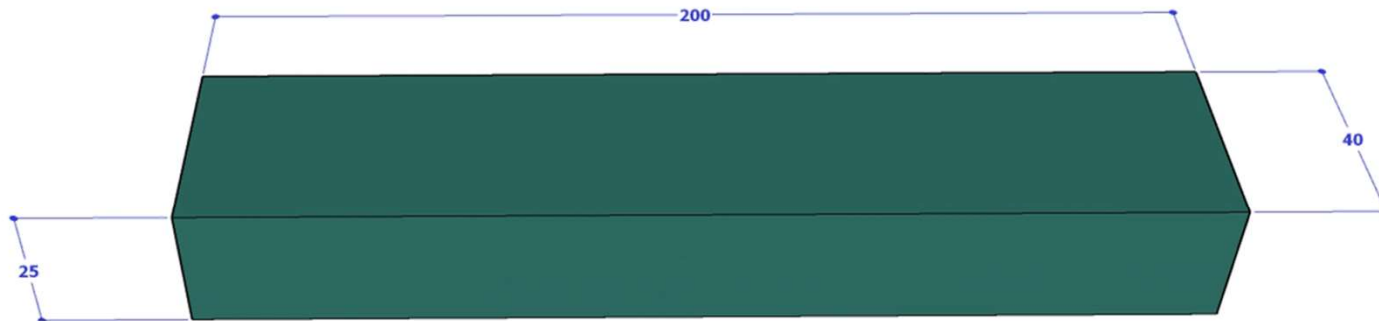

נספח למכרז – מרכז מדעים והעצמה- ביה"ס שדות יואב. מועצה אזורית יואב

4. מרכז מדעים- כתת חקר רב תכליתי:

פריט 4.10:

מזרן מרופד מידה: 200/40 גובה 20

תחתית לוח עץ עם נעצי פלסטיק

חיפוי מלא בבד קלינטקס/דמוי עור – ארוקטס

** מוצב בסמוך לפריט 4.09 - יש לודא מידה לפי אורך הקיר

כמות: 1