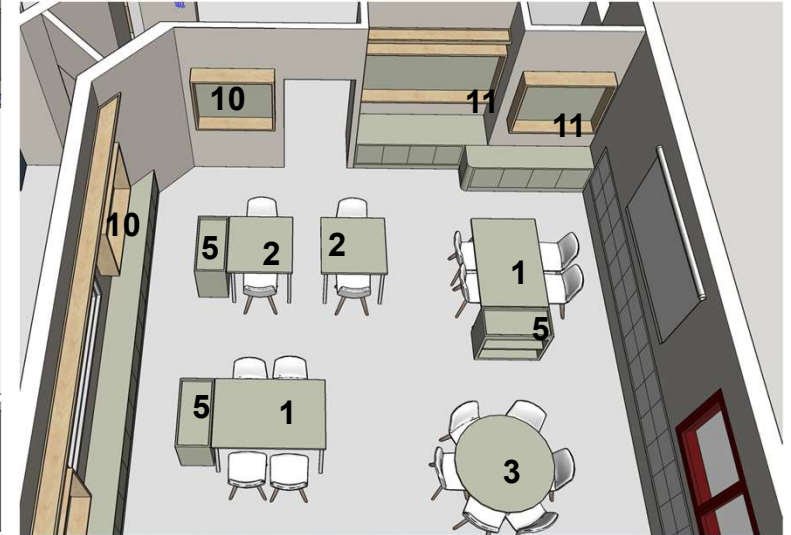

נספח למכרז – מרכז מדעים והעצמה- ביה"ס שדות יואב. מועצה אזורית יואב

3. מרכז מדעים- כתת זואולוגיה: