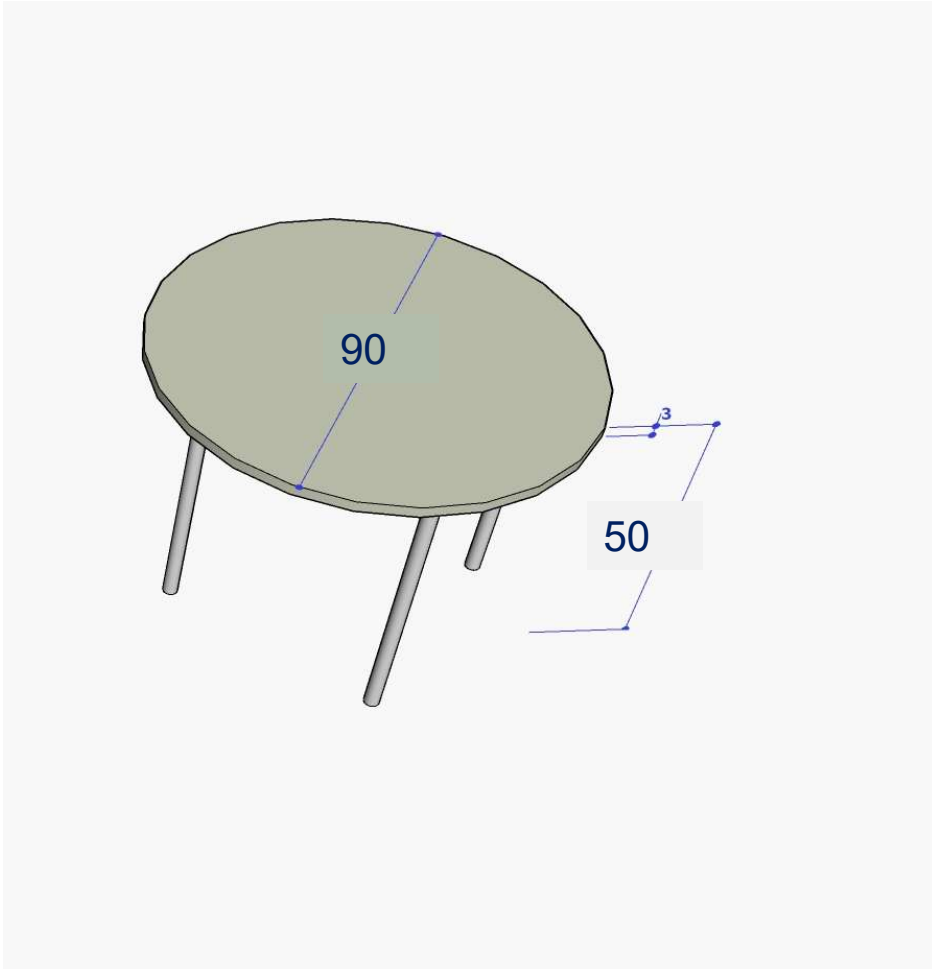

נספח למכרז – מרכז מדעים והעצמה- ביה"ס שדות יואב. מועצה אזורית יואב

4. מרכז מדעים- כתת חקר רב תכליתי:

פריט 4.11:

שולחן עגול נמוך

קוטר 90 גובה כללי 50

סנדביץ' 28 מ"מ + פורמייקה 5733, קנט תואם.

כמות: 1