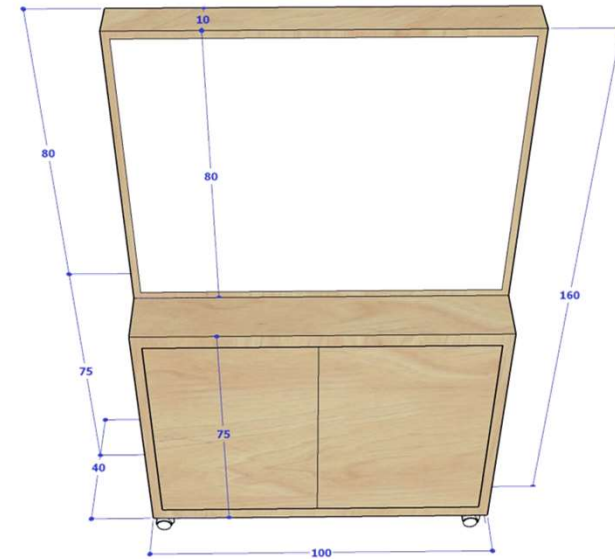

נספח למכרז – מרכז מדעים והעצמה- ביה"ס שדות יואב. מועצה אזורית יואב

4. מרכז מדעים- כתת חקר רב תכליתי:

פריט 4.06:

עגלת לוח מחיק נייד כולל אחסון עם 2 דלתות, על גלגלים, לוח מחיק מובנה משני צידי העגולה. 100/40 ס"מ גובה 160 ס"מ. סנדביץ' +17 פורמייקה 5733 דמוי עץ מלבד דפנות עם פורמייקה מחיקה קנט תואם ל 5733. אפשרי בירץ +17 ללא פורמייקה 4 גלגלים גומי איכותיים 360 מעלות, 2 מתוכם עם מעצור כמות: 1