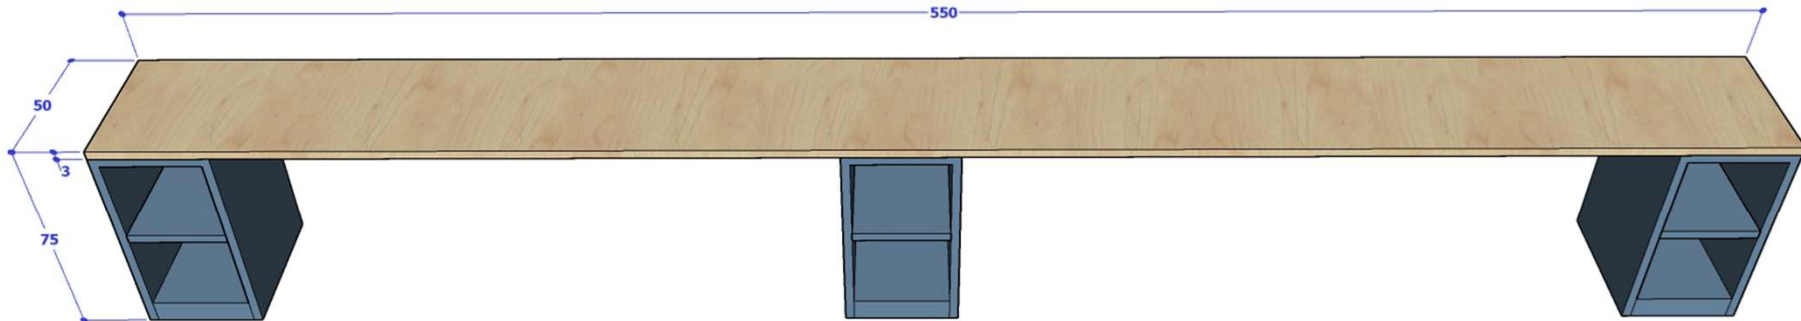

נספח למכרז – מרכז מדעים והעצמה- ביה"ס שדות יואב. מועצה אזורית יואב

2. מרכז מדעים- כתת מדעים :

פריט 2.02:

דלפק מחשבים 550/50 ס"מ, גובה 75 (או 72) ס"מ.
משטח עליון סיבית 28 + פורמייקה 5733 דמוי עץ, קנט תואם.
יש לשים לב לפינת הקיר (לא בהכרח 90 מעלות) וכן לחיתוך זווית בצד ימין. חיבור מושלם בין 2 חלקי המשטח (בשל אורכו) עם למלות/אחר מעבר לדיסקות מתכת תחתונות.

חיזוק נוסף לקיר- 2 אפשרויות:

1. זווית בצורת ר'- פרופיל 3/6 ס"מ גוון לבן 9010 כולל פקקים לבנים- בין הכונניות התומכות ולפי צורך. הזווית ללא אלכסון- להפרעה מינימלית למפתח הישיבה
2. קושרת ברוחב מינימלי בחלק העליון של הרהיט. גוון זהה למשטח.

כמות: 1