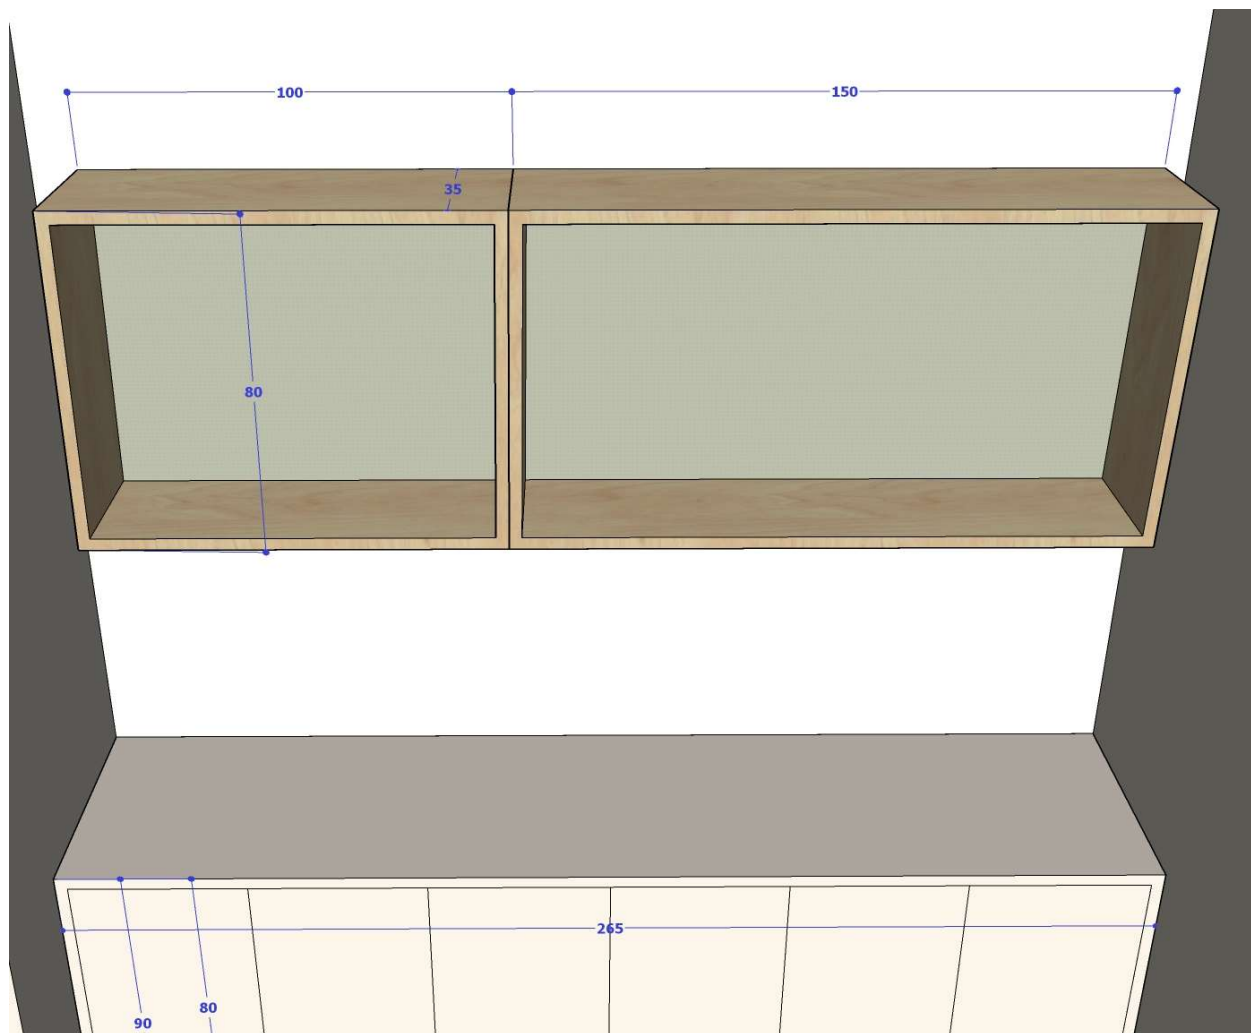

נספח למכרז – מרכז מדעים והעצמה- ביה"ס שדות יואב. מועצה אזורית יואב

1. מרכז מדעים- מבואה:

פריט 1.02:

תיבת תצוגה: מידה כללית 150/80 עומק 35

דפנות סנדויץ 17 מ"מ גמר פורמיקה 5733 דו צדדי
גב עובי 6 מ"מ, הכנה לתליה עם משולשים.
גב פורמיקה 3284
יש להכין חריצים לצורך חזיתות פרספקס בהזזה.
לתמחר את הפרספקס בנפרד- יתכן שנוותר עליו.

כמות: 1

פריט 1.03:

תיבת תצוגה: מידה כללית 100/80 עומק 35
דפנות סנדויץ 17 מ"מ גמר פורמיקה 5733 דו צדדי
גב עובי 6 מ"מ, הכנה לתליה עם משולשים.
גב פורמיקה 3284
יש להכין חריצים לצורך חזיתות פרספקס בהזזה.
לתמחר את הפרספקס בנפרד- יתכן שנוותר עליו.

כמות: 1