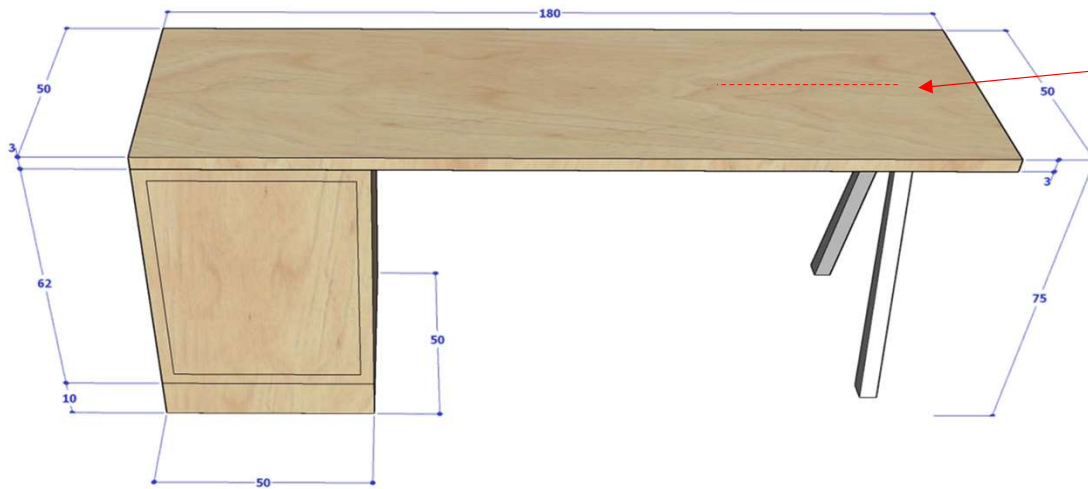

נספח למכרז – מרכז מדעים והעצמה- ביה"ס שדות יואב. מועצה אזורית יואב

2. מרכז מדעים- כתת מדעים :

פריט 2.04:

שולחן מלבן , 180/50 ס"מ, גובה 75 ס"מ.
משטח עליון מלמין' +28 פורמייקה 5733, קנט
תואם,

ארונית ברוחב 50 משמשת כרגל.
רגל ח' אלכסון – עם זרוע מתכת הנמשכת לאורך
המשטח לפחות 40 ס"מ. ראל 9010 (לבן)
ברגי פילוס ברגלים.

כמות: 1