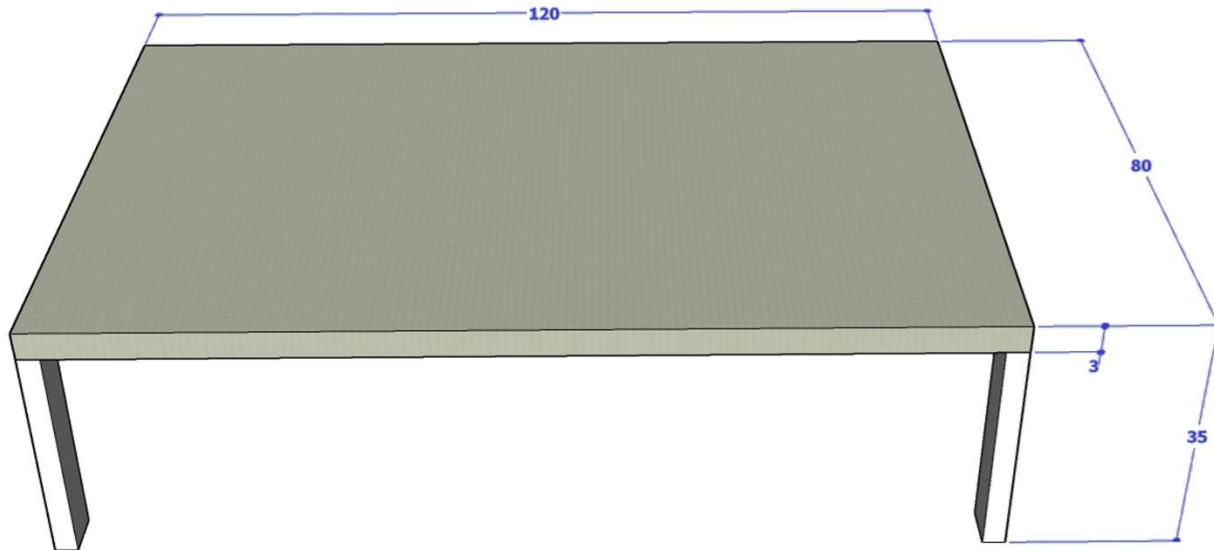

רגל ח' אלכסון – מרכב שלם ראל 9010 (לבן)

גלגל בכל רגל, סיבוב 360 מעלות 2 מתוכם עם מעצור

כמות: 1

נספח למכרז – מרכז מדעים והעצמה- ביה"ס שדות יואב. מועצה אזורית יואב

4. מרכז מדעים- כתת חקר רב תכליתי:

פריט 4.05:
שולחן מלבן, 120/80 ס"מ, גובה 75 ס"מ.
משטח עליון סנדביץ' 17+ פורמייקה 3284, קנט תואם, פינות
מעוגלות רדיוס 1 ס"מ
רגל ח' אלכסון – מרכב שלם ראל 9010 (לבן)
גלגל בכל רגל, סיבוב 360 מעלות 2 מתוכם עם מעצור
כמות: 1