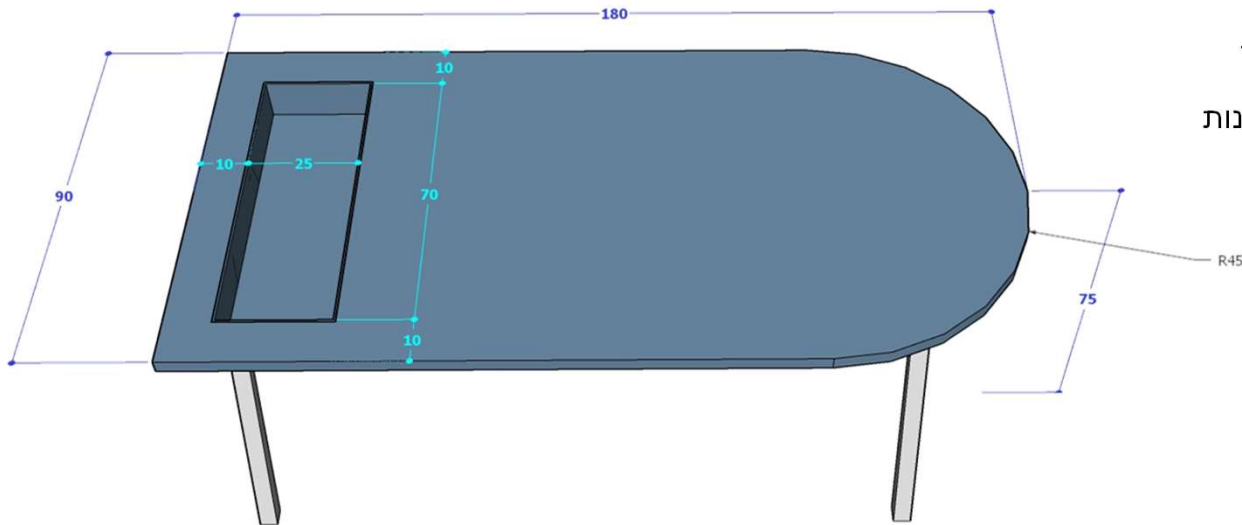

נספח למכרז – מרכז מדעים והעצמה- ביה"ס שדות יואב. מועצה אזורית יואב

2. מרכז מדעים- כתת מדעים :

פריט 2.05:

שולחן צורני, 180/90 ס"מ כולל מגש מובנה, גובה 75 ס"מ.

(יועבר קו חיתוך PDF)

משטח עליון סנדביץ' 17+ פורמייקה 5733, קנט תואם, פינות

מעוגלות רדיוס 1 ס"מ

מרכב שלם ח' אלכסון, ראל 9010 (לבן)

גלגלים עם מעצור בכל הרגלים

כמות: 1