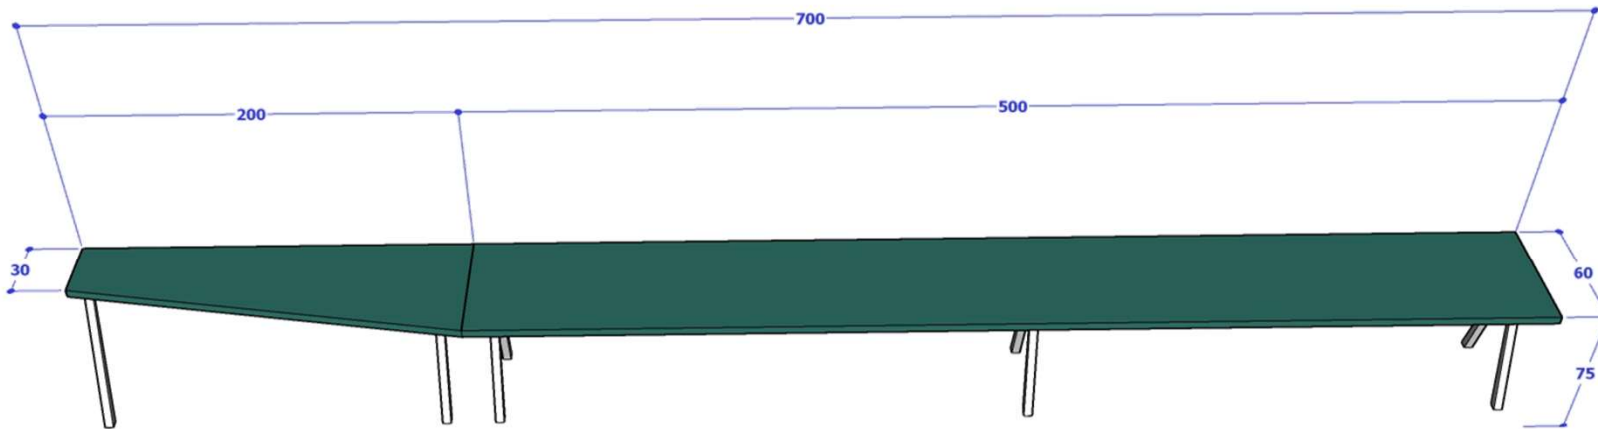

נספח למכרז – מרכז מדעים והעצמה- ביה"ס שדות יואב. מועצה אזורית יואב

3. מרכז מדעים- כתת זואולוגיה:

פריט 3.04:

דלפק מחשבים ב-2 עומקים שונים, מידה כללית: 700/60 ס"מ, גובה 75 ס"מ.

משטח עליון סנדביץ' 17+ פורמייקה 3729 +קנט תואם

יש לשים לב לפינת הקיר (לא בהכרח 90 מעלות) וכן לעומק המשטח מצד שמאל (בשל ארוניות קיימות בנישה בקיר) . חלוקה

ל 3 יחידות על פי שיקול יציבות. חיבור מושלם בין 2 החלקים עם למלות מעבר דיסקות תחתונות.

מרכב רגלי חלון (יש לקחת בחשבון פנל עומק 3 ס"מ) שיגיעו למישור הדלפק ולא יבלטו ממנו

הרהיט עומד עצמאית, ניתן לחזק עם זוויות גם לקיר ניתן לבצע כ 3 יחידות שולחן נפרדות

כמות: 1