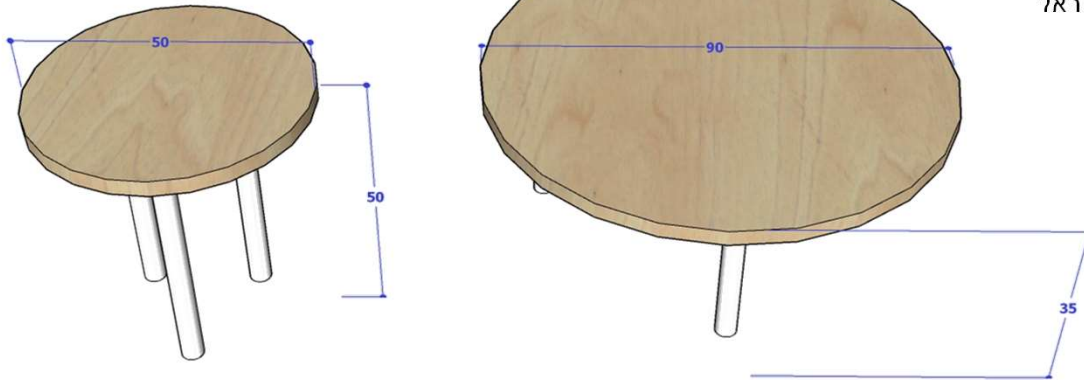

נספח למכרז – מרכז מדעים והעצמה- ביה"ס שדות יואב. מועצה אזורית יואב

5. מרכז העצמה: מרחב ספריה

פריט 5.10:

סט שולחנות נמוכים עגולים

1. שולחן קוטר 50 גובה 50- פלטה סנדויץ 17 +פורמיקה 3404, קנט תואם, 3 רגלים גוון ראל 7024

2. שולחן קוטר 90 גובה 35 פלטה סנדויץ 17 + פורמיקה 3404 קנט תואם, 4 רגלים גוון ראל 7024

כמות: 1