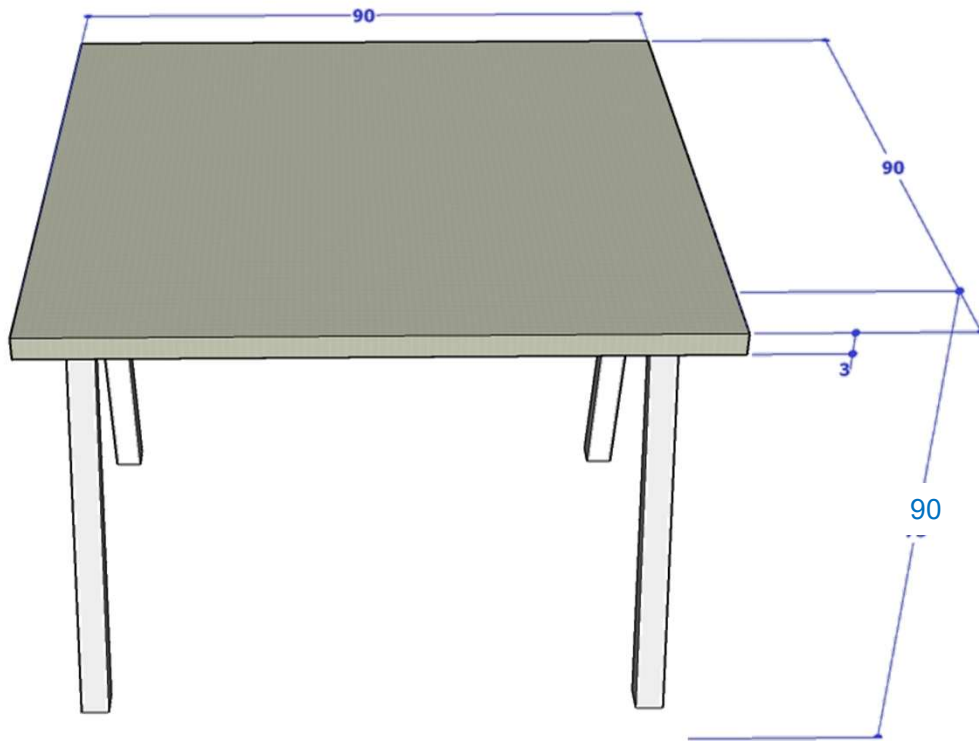

נספח למכרז – מרכז מדעים והעצמה- ביה"ס שדות יואב. מועצה אזורית יואב

4. מרכז מדעים- כתת חקר רב תכליתי:

פריט 4.04:

שולחן, 90/90 ס"מ, גובה 90 ס"מ.

משטח עליון סנדביץ' 17+ פורמייקה מחיקה יעודית, קנט

תואם לבן, פינות מעוגלות רדיוס 1 ס"מ

רגל ח' אלכסון – מרכב שלם ראל 9010 (לבן)

גלגל בכל רגל, סיבוב 360 מעלות 2 מתוכם עם מעצור

כמות: 1