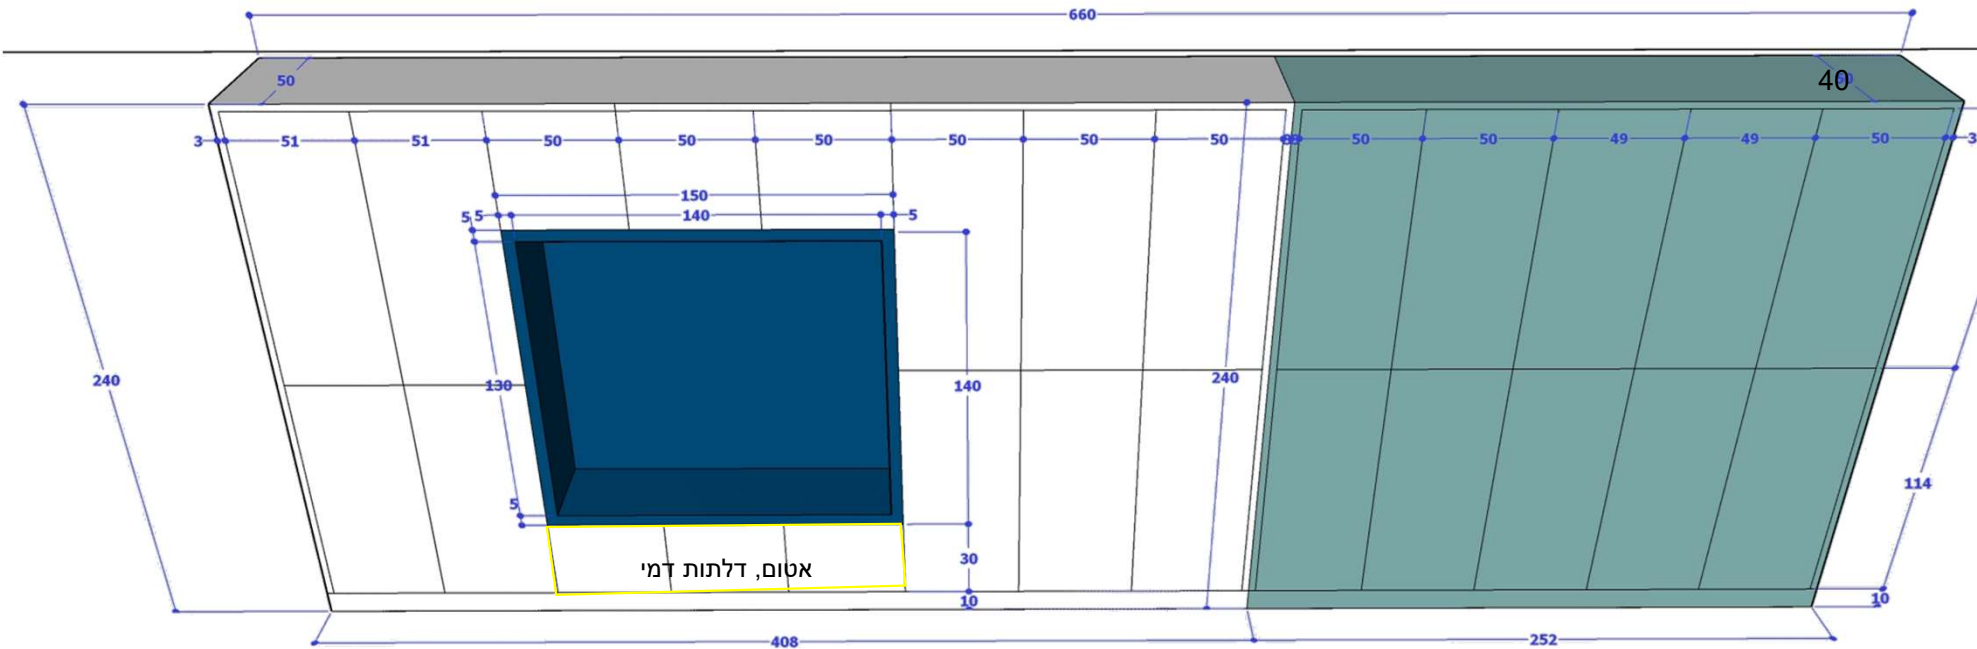

נספח למכרז – מרכז מדעים והעצמה- ביה"ס שדות יואב. מועצה אזורית יואב

5. מרכז העצמה: מרחב ספריה

חלק לבן- עומק 50, חלק
תכלת – עומק 40

פריט 5.08:

ארון קיר אחסון עם דלתות, משולב נישת ישיבה מרופדת. 650/50-40 ס"מ, גובה 240 ס"מ.

הכל סיבית 17 +פורמיקה חלק גוון 3102, חלק 3729

חלק תחתון של נישת ישיבה -אטום- לצורך חיזוק ותמיכה של אזור הישיבה

חלקים פנימיים, מידוף וחלקים נסתרים לבן פשוט או פורמיקה גב.

מגרעות בגוף הדלתות במקום ידית, נעילה. סה"כ 26 דלתות נפרדות (חלוקת הגוונים תתואם לקראת יצור)

מידוף פנימי מתכוונן. מידוף פנימי- העדפה לאורך 98 ס"מ- בכפוף ליציבות המדף (נושא משקל משמעותי- ספרים)

נישת ישיבה מרופדת מושב מלא,

בד ארוטקס קלינטקס 593791 או אחר.

כמות: 1: