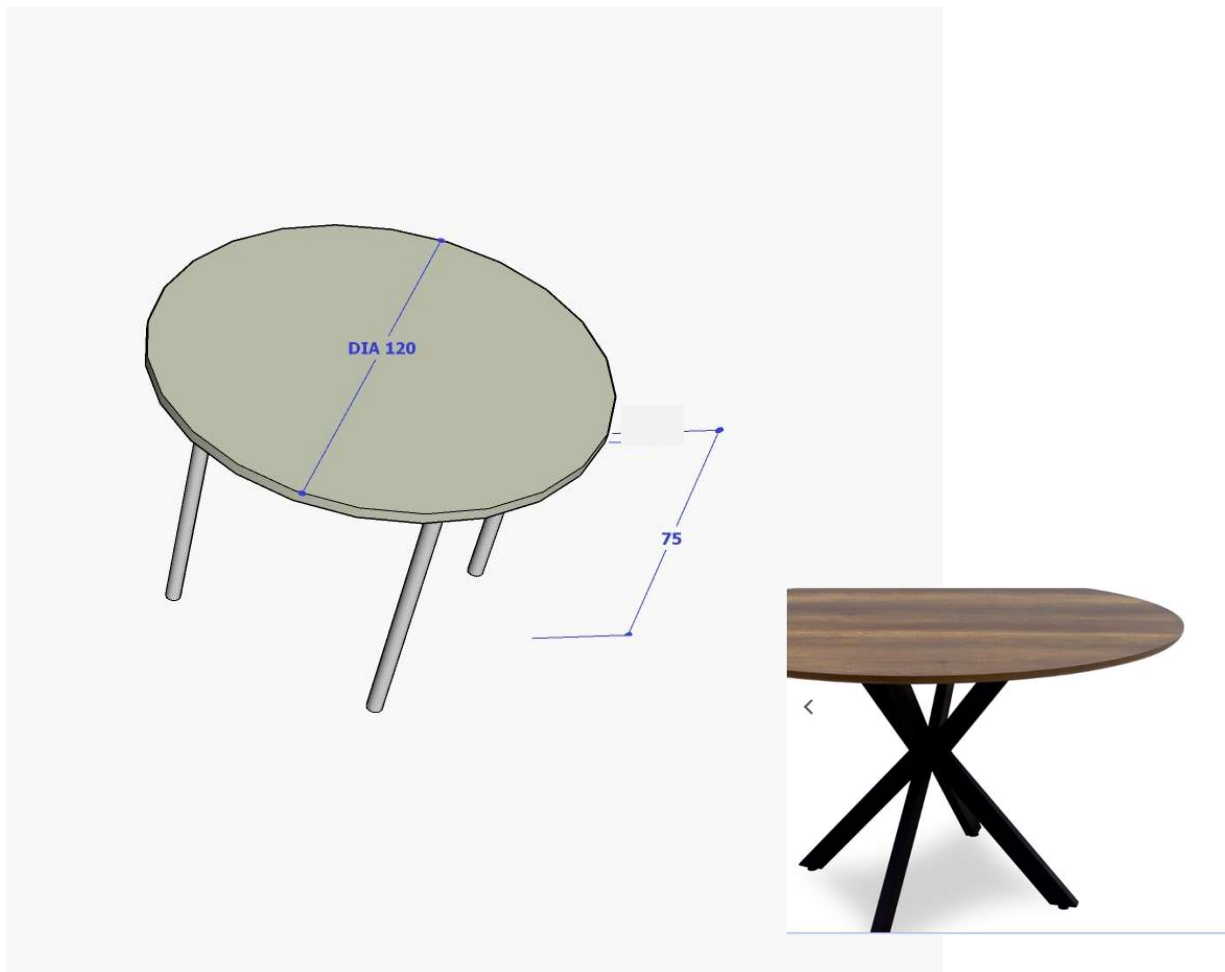

נספח למכרז – מרכז מדעים והעצמה- ביה"ס שדות יואב. מועצה אזורית יואב

3. מרכז מדעים- כתת זואולוגיה:

פריט 3.03:

שולחן עיגול קוטר 120 ס"מ , גובה 75 ס"מ.
משטח עליון סנדביץ' +17 פורמייקה 3284, קנט
תואם, פינות מעוגלות רדיוס 1 ס"מ
רגל מרכזית- בדומה למצורף, או מרכב 4 רגלים-
מרכב שלם ראל 9010 (לבן)
+גלגלים (רק אם מבצעים מרכב 4 רגלים)

כמות: 1