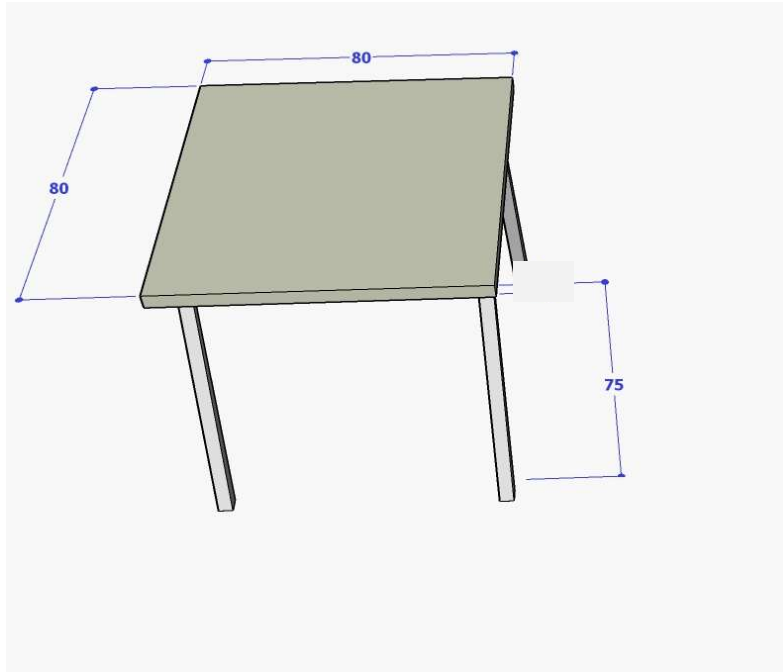

3. מרכז מדעים- כתת זואולוגיה:

פריט 3.02:

שולחן ריבוע , 80/80 ס"מ, גובה 75 ס"מ.

משטח עליון סנדביץ' 17+ פורמייקה 3284, קנט

תואם, פינות מעוגלות רדיוס 1 ס"מ

רגל ח' אלכסון – מרכב שלם ראל 9010 (לבן)

+גלגלים

כמות: 2