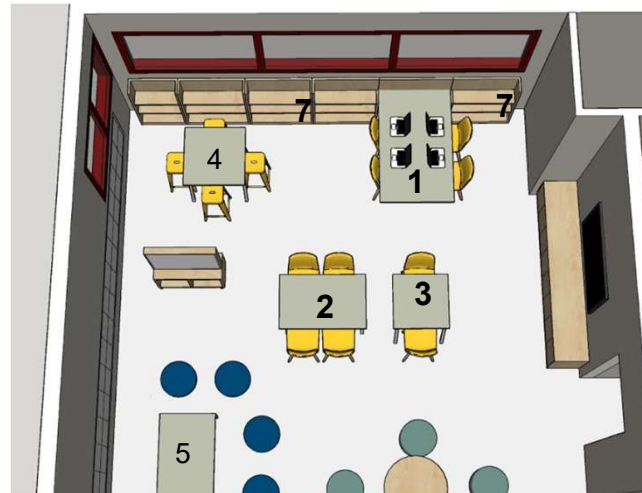

נספח למכרז – מרכז מדעים והעצמה- ביה"ס שדות יואב. מועצה אזורית יואב

4. מרכז מדעים- כתת חקר רב תכליתי: