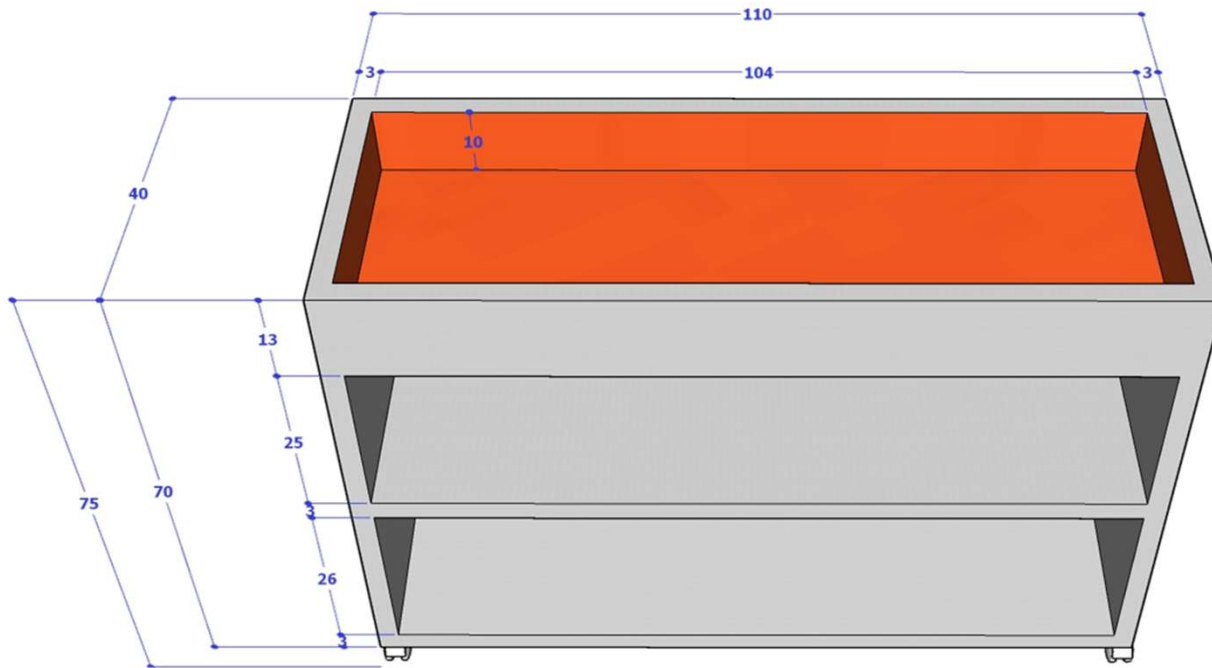

יתרון לגלגלים לכל אחת האפשרויות רגל

ראל 3001

כמות: 3 יח'

נספח למכרז – מרכז מדעים והעצמה- ביה"ס שדות יואב. מועצה אזורית יואב

5. מרכז העצמה: מרחב ספריה

פריט 5.02:
עגלת אחסון ניידת על גלגלים, 40/110 ס"מ, גובה 75 ס"מ.
משטח עליון עם דופן-מגש, מידוף פתוח.
סנדביץ' +17 פורמייקה.
גוף ומידוף פורמייקה 3116
מגש חלק פנימי בלבד 3605
קנטים הכל תואם לאפור 3116
מדפים מתכווננים בחירור של כ 10 ס"מ באזור המדף.
גלגלי גומי איכותיים 5 יח' לעגלה, 2 מהם עם מעצור.
כמות: 2