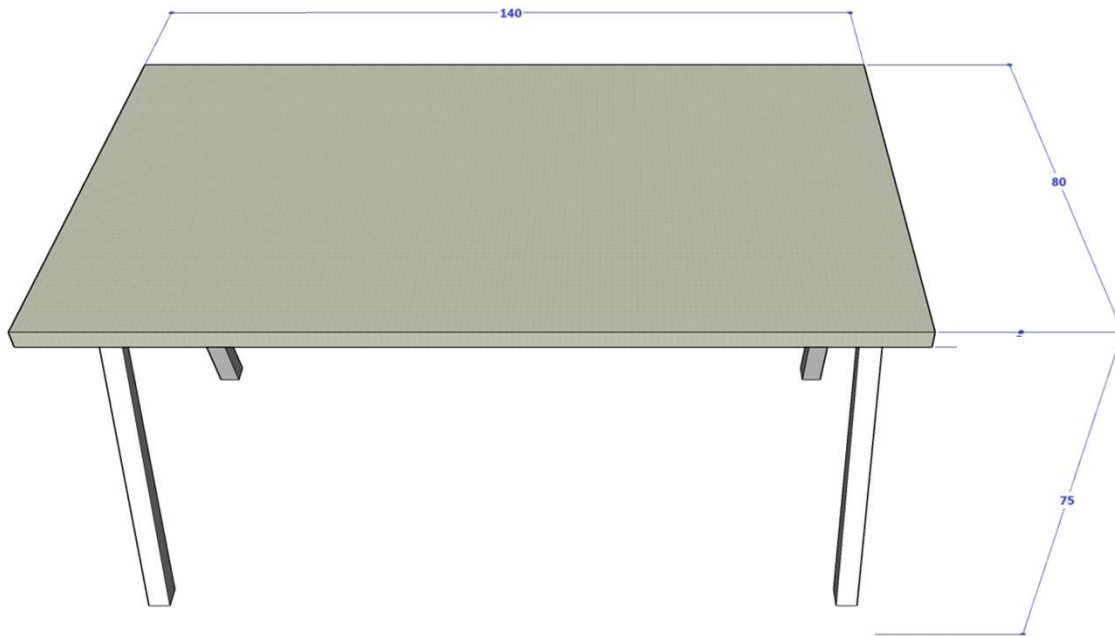

פריט 3.01:

שולחן מלבן , 140/80 ס"מ, גובה 75 ס"מ.
משטח עליון סנדביץ' 17+ פורמייקה 3284, קנט

תואם, פינות מעוגלות רדיוס 1 ס"מ
רגל ח' אלכסון – מרכב שלם ראל 9010 (לבן)

+גלגלים

כמות: 2

נספח למכרז – מרכז מדעים והעצמה- ביה"ס שדות יואב. מועצה אזורית יואב