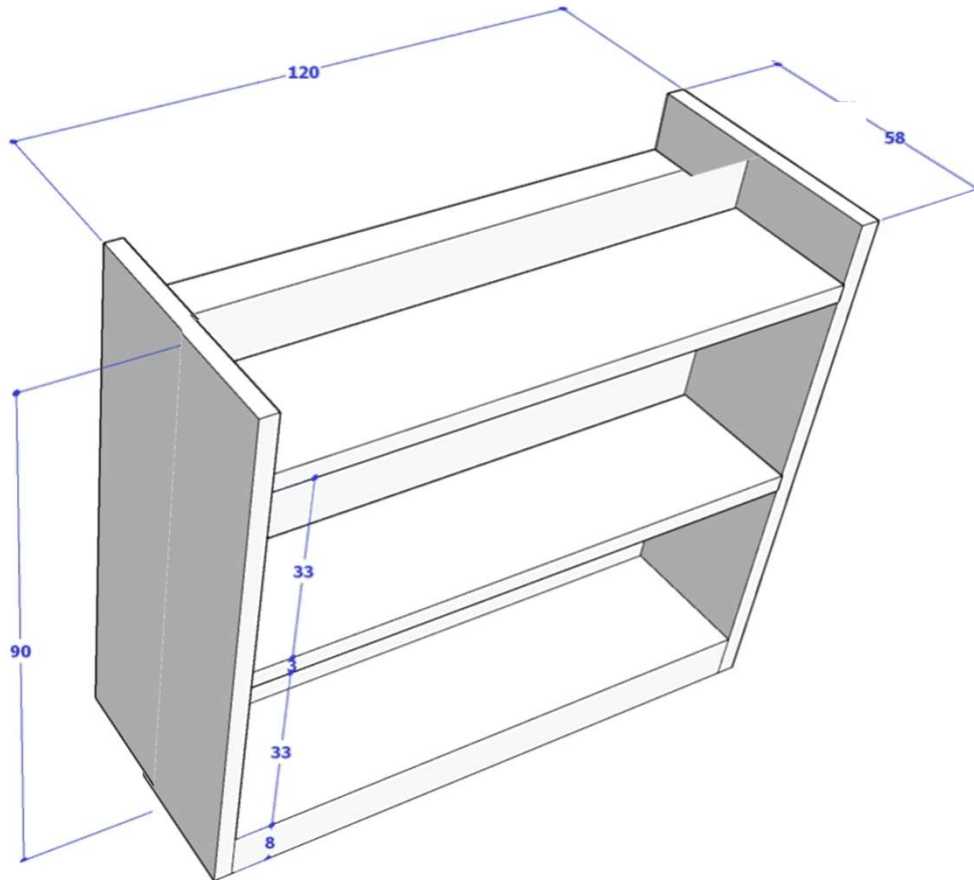

נספח למכרז – מרכז מדעים והעצמה- ביה"ס שדות יואב. מועצה אזורית יואב

5. מרכז העצמה: מרחב ספריה

פריט 5.08:

כוננית ספרים דו צדדית עם גב חוצץ. ניידת.
אורך 120, רוחב כללי 58, גובה 90 ס"מ.
מלמין +17 גוון תואם פורמייקה 3102 קנט תואם
מדף עליון קבוע, מדף אמצעי מתכוונן
המידוף יחולק באמצע לתאים ברוחב 60- רק אם יש צורך.
גב אחד חוצץ, מדובר ביחידה אחת דו צדדית
גלגלים.

כמות: 1