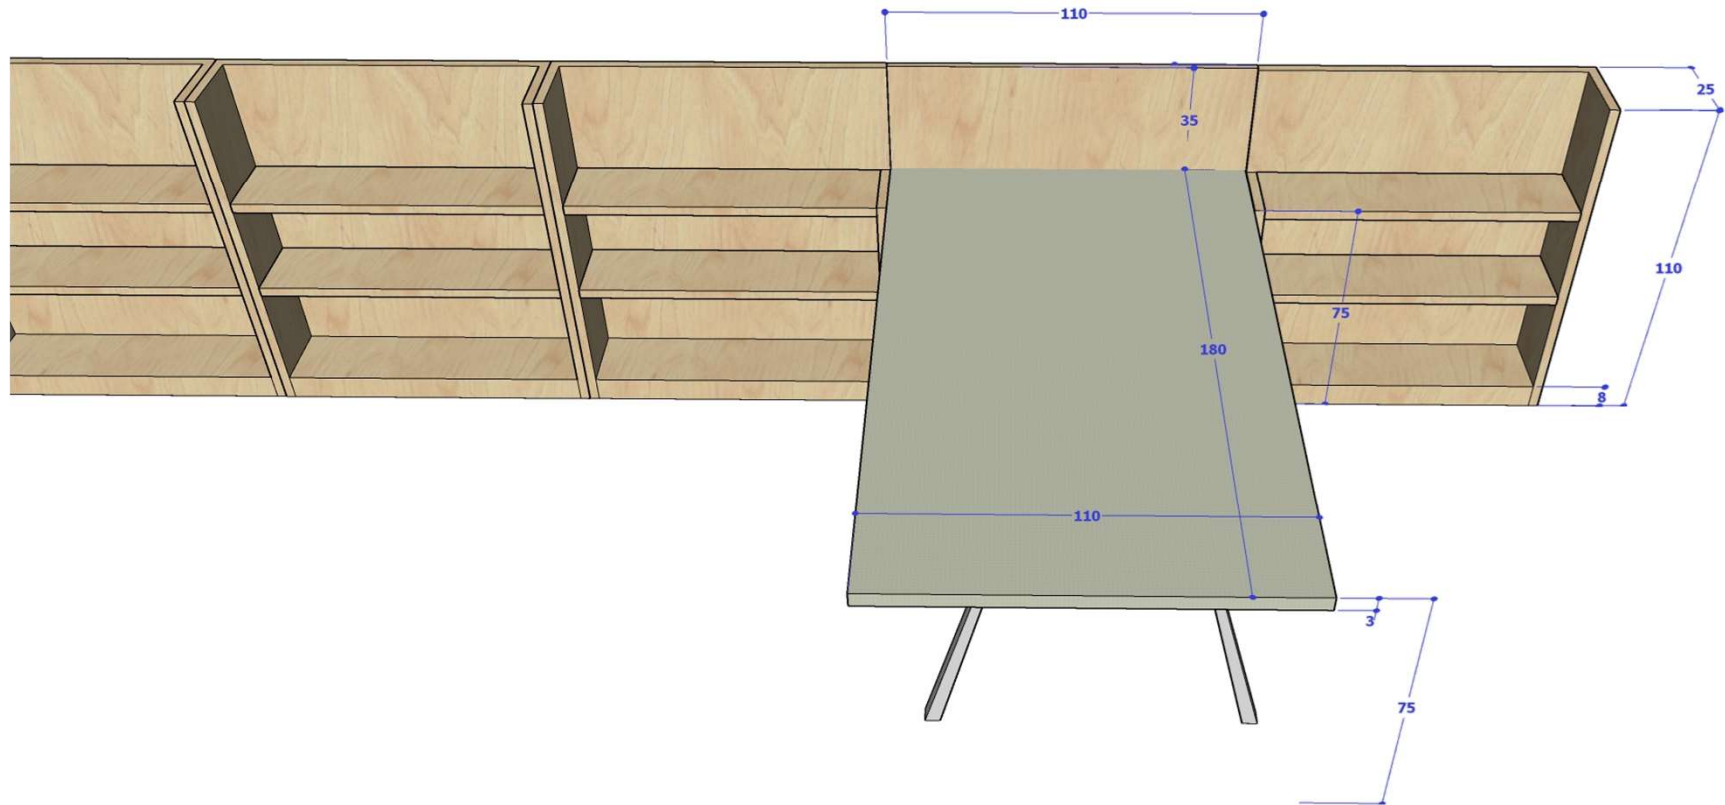

נספח למכרז – מרכז מדעים והעצמה- ביה"ס שדות יואב. מועצה אזורית יואב

4. מרכז מדעים- כתת חקר רב תכליתי:

פריט 4.01:

שולחן מלבן מחשבים, 180/110 ס"מ, גובה 75 ס"מ.

משטח עליון סנדביץ' 17+ פורמייקה 3284, קנט תואם, פינות מעוגלות רדיוס 1 ס"מ

רגל ח' אלכסון – מרכב שלם ראל 9010 (לבן)

ברגי פילוס

כולל מעמד תחתון נייד ל 2 כוננים ניחים- שימוקם בצמוד לקיר קרוב לכונניות.

כולל תעלה /חיזוק מתחת לשולחן לכבלי חשמל שמועברים מהקיר ויציאה בפתח כבלים

במרכז פלטת השולחן ל 4 מחשבים (2 ניחים ו 2 ניידים או כולם ניידים)

השולחן עצמאי- אך יתכן ויקובע לקי/דופן הספרייה

וגובהו ידוייק ביחס למדפים הסמוכים

כמות: 1