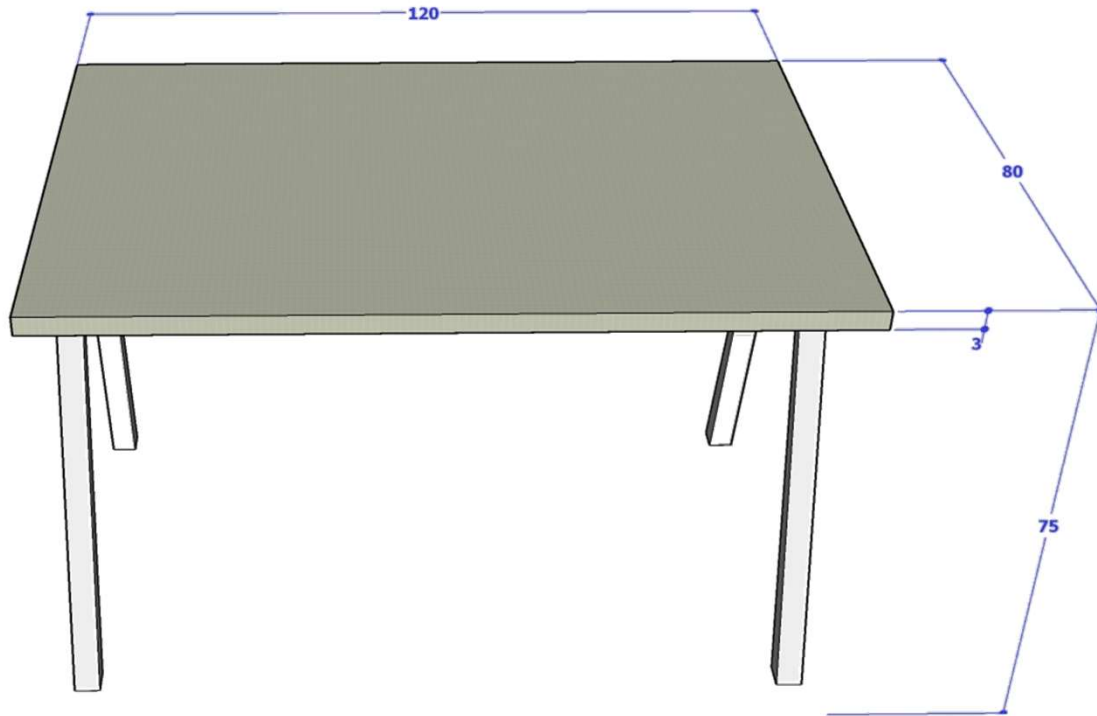

נספח למכרז – מרכז מדעים והעצמה- ביה"ס שדות יואב. מועצה אזורית יואב

4. מרכז מדעים- כתת חקר רב תכליתי:

פריט 4.02:
שולחן מלבן , 120/80 ס"מ, גובה 75 ס"מ.
משטח עליון סנדביץ' +17 פורמייקה 3284, קנט תואם, פינות
מעוגלות רדיוס 1 ס"מ
רגל ח' אלכסון – מרכב שלם ראל 9010 (לבן)
ברגי פילוס ברגלים.
כמות: 1