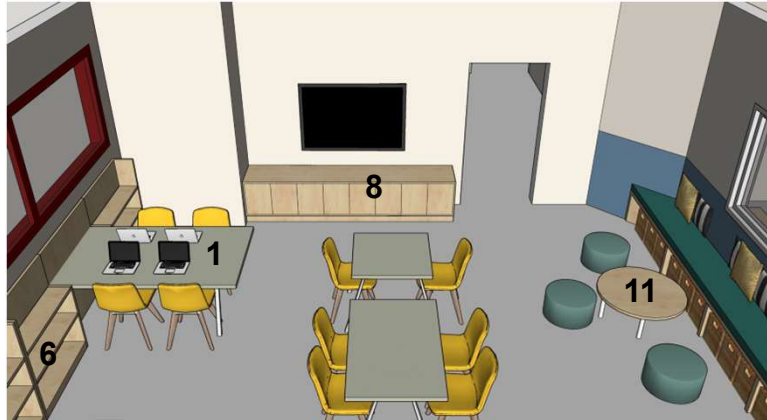

נספח למכרז – מרכז מדעים והעצמה- ביה"ס שדות יואב. מועצה אזורית יואב

4. מרכז מדעים- כתת חקר רב תכליתי: