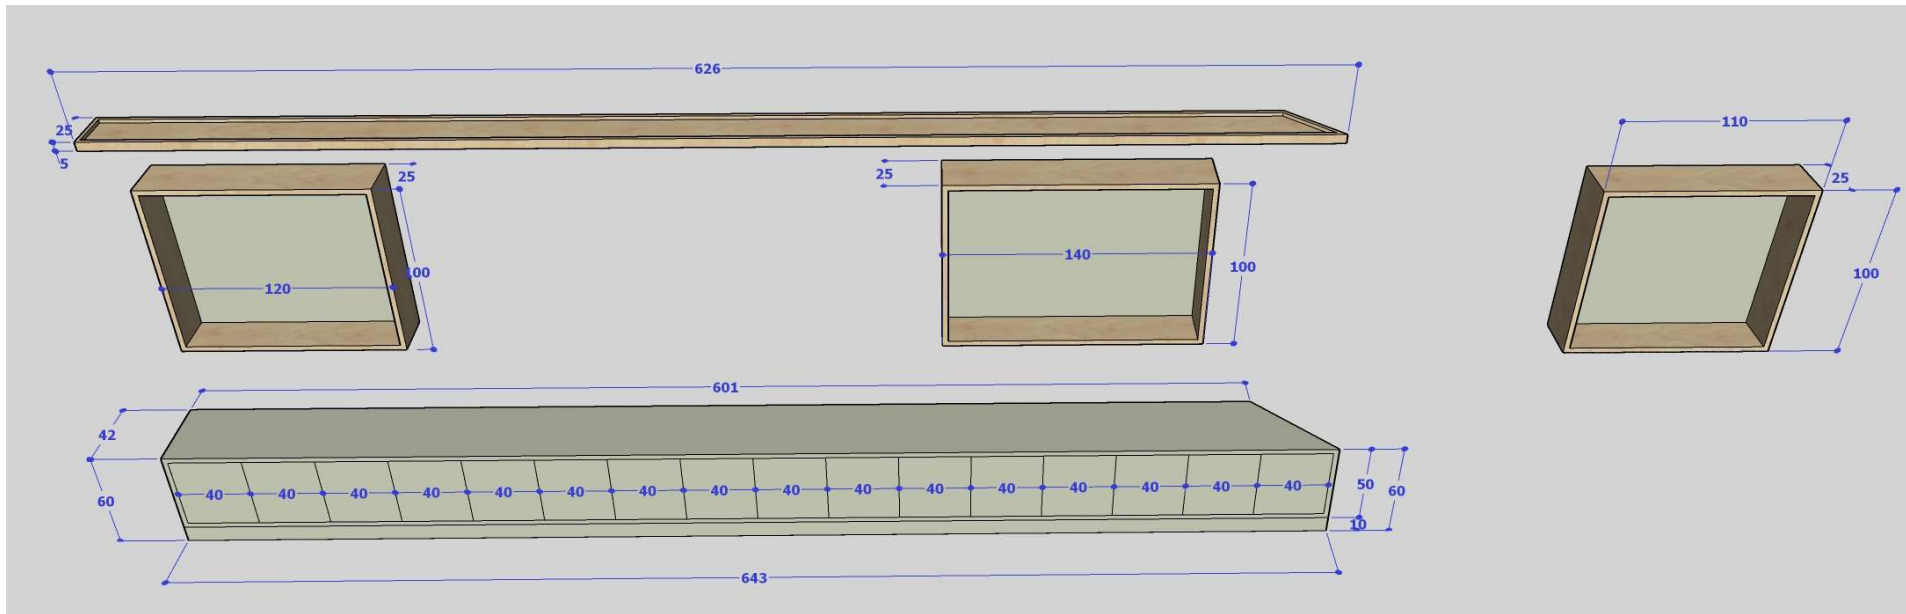

נספח למכרז – מרכז מדעים והעצמה- ביה"ס שדות יואב. מועצה אזורית יואב.

2. מרכז מדעים- כתת זואולוגיה:

פריט 3.10:

אחסון נמוך:

ארונית על קיר שלם- כולל חלק אלכסון בקיר. גובה 60 ס"מ, צוקל 10 ס"מ.
גוף, צוקל ומדפים סנדביץ' + פורמייקה דו צדדי גוון 3284
משטח עליון דמוי עץ 5733

תיבות תצוגה: דפנות סנדויץ' 17 מ"מ גמר פורמיקה 5733 דו צדדי
גב עובי 6 מ"מ, הכנה לתליה עם משולשים.
גב פורמיקה 3284

יש להכין חריצים לצורך חזיתות פרספקס בהזזה. לתמחר את הפרספקס בנפרד- יתכן שנוותר עליו.

מדף עליון: מדף+ סרגלים מלמין 28 מ"מ גמר פורמיקה 5733 דו צדדי
עם תומכי מדף בסגנון כפרי- שמקובעים לקיר מעל המדף