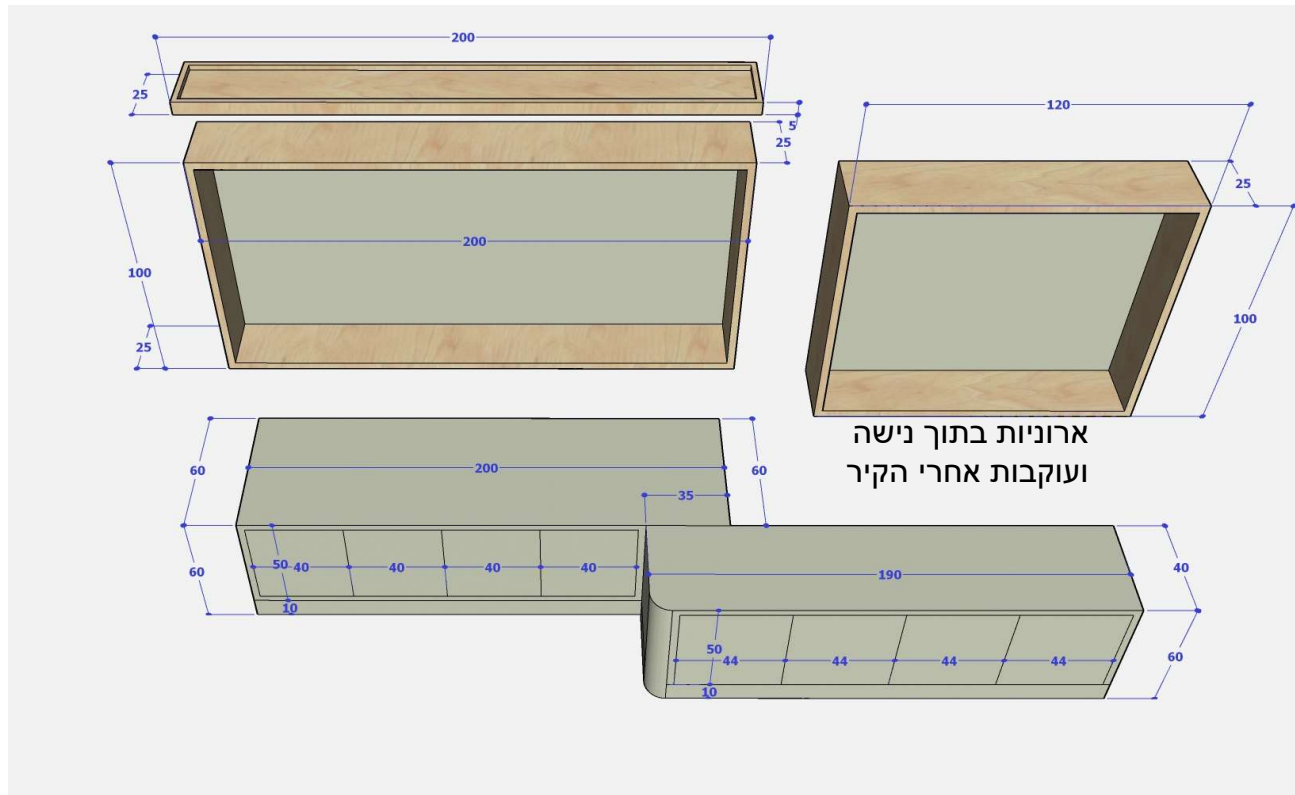

פריט 3.11:
אחסון נמור: דלתות. עומק משתנה- לפי שרטוט
גוף, צוקל ודלתות+ פורמייקה דו צדדי גוון
3284
משטח עליון דמוי עץ 5733

תיבות תצוגה: דפנות סנדויץ 17 מ"מ גמר
פורמייקה 5733 דו צדדי
גב עובי 6 מ"מ, הכנה לתליה עם משולשים.
גב פורמייקה 3284
יש להכין חריצים לצורך חזיתות פרספקס
בהזזה. לתמחר את הפרספקס בנפרד- יתכן
שנוותר עליו.

מדף עליון: מדף+ סרגלים מלמין 28 מ"מ גמר
פורמייקה 5733 דו צדדי
עם תומכי מדף בסגנון כפרי- שמקובעים לקיר
מעל המדף