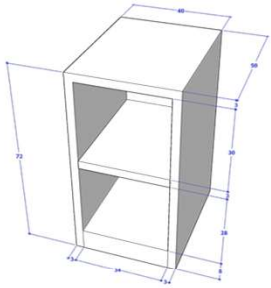

כמות: 4

נספח למכרז – מרכז מדעים והעצמה- ביה"ס שדות יואב. מועצה אזורית יואב

2. מרכז מדעים- כתת מדעים :

פריט 2.02:

דלפק מחשבים 550/50 ס"מ, גובה 75 (או 72) ס"מ.
משטח עליון סיבית 28 + פורמייקה 5733 דמוי עץ, קנט תואם.
יש לשים לב לפינת הקיר (לא בהכרח 90 מעלות) וכן לחיתוך זווית בצד ימין. חיבור מושלם בין 2 חלקי המשטח (בשל אורכו) עם למלות/אחר מעבר לדיסקות מתכת תחתונות.

חיזוק נוסף לקיר- 2 אפשרויות:

1. זווית בצורת ר'- פרופיל 3/6 ס"מ גוון לבן 9010 כולל פקקים לבנים- בין הכונניות התומכות ולפי צורך. הזווית ללא אלכסון- להפרעה מינימלית למפתח הישיבה
2. קושרת ברוחב מינימלי בחלק העליון של הרהיט. גוון זהה למשטח.

כמות: 1

פריט 2.03:

כוננית תחתונה משמשת כרגל לדלפק, עם מדף אמצע, 70x40 ס"מ, גובה כללי (מותאם לעובי פלטה של פריט 2) 72 ס"מ, מתוך הגובה- צוקל 10 ס"מ.
מלמין 17+פורמיקה 3255 קנט תואם
מדף מתכוונן

כמות: 3

נספח למכרז – מרכז מדעים והעצמה- ביה"ס שדות יואב. מועצה אזורית יואב