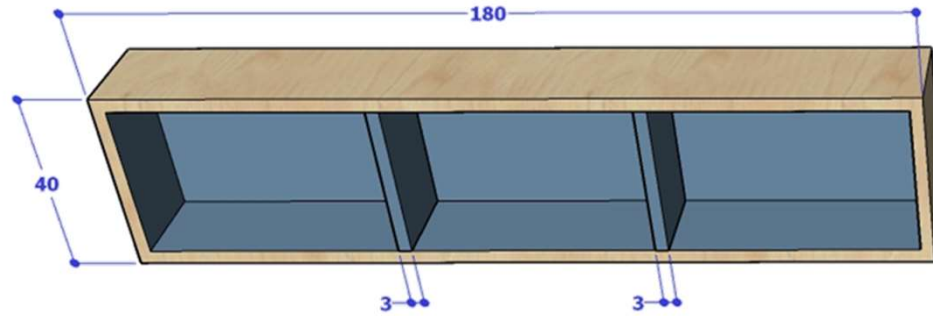

נספח למכרז – מרכז מדעים והעצמה- ביה"ס שדות יואב. מועצה אזורית יואב

2. מרכז מדעים- כתת מדעים :

פריט 2.08:

מדף קוביה, 180/20 ס"מ. גובה 40 ס"מ.
מלמין 17 גמר תואם לפורמיקה 5733
משולשי תליה לתליה על הקיר

כמות: 1