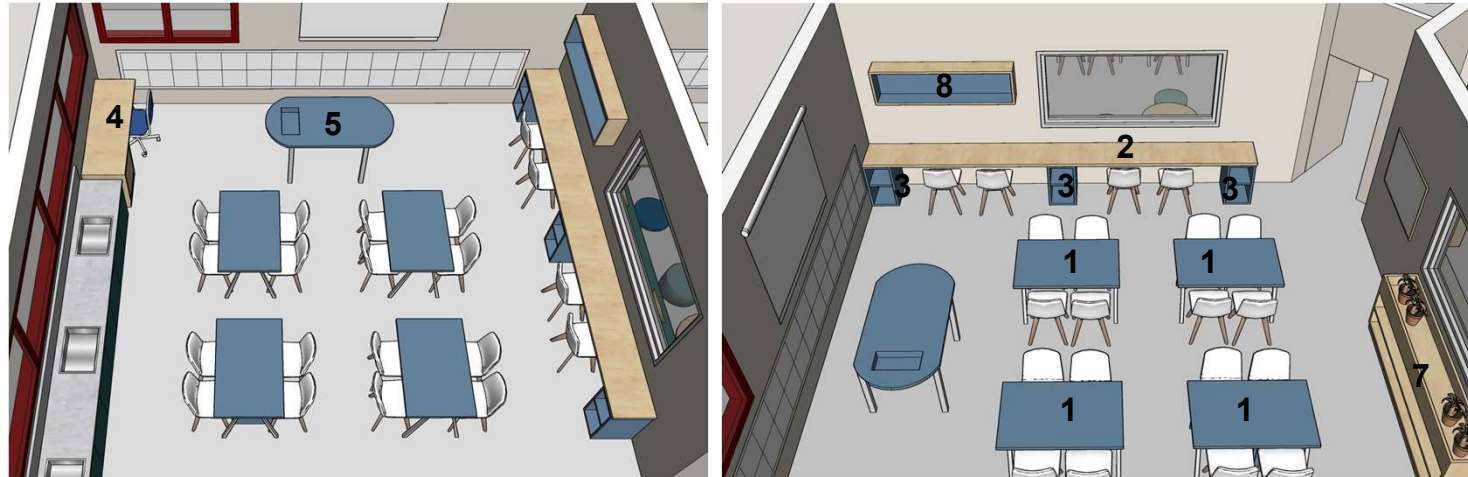

נספח למכרז – מרכז מדעים והעצמה- ביה"ס שדות יואב. מועצה אזורית יואב

2. מרכז מדעים- כתת מדעים :