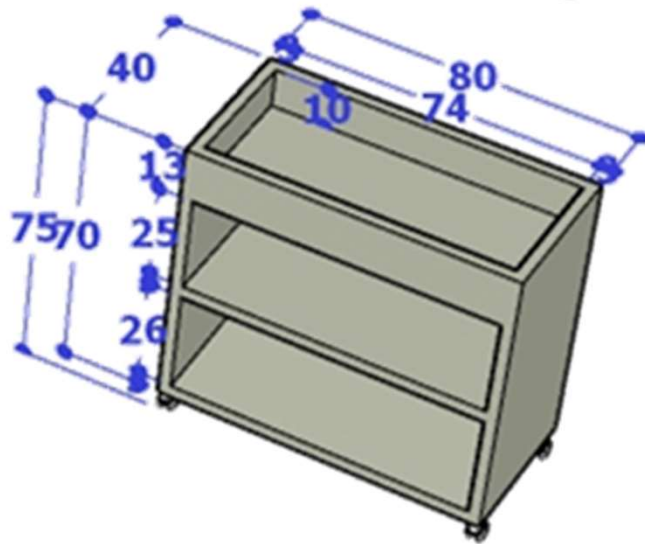

נספח למכרז – מרכז מדעים והעצמה- ביה"ס שדות יואב. מועצה אזורית יואב

3. מרכז מדעים- כתת זואולוגיה:

פריט 3.05:

עגלת אחסון ניידת על גלגלים, 40/80 ס"מ, גובה 75 ס"מ.

משטח עליון עם דופן-מגש, מידוף פתוח.

סנדביץ' 17 + פורמייקה 3284

4 גלגלים איכותיים – גומי גובה 7 ס"מ, שניים מתוכם עם מעצור

כמות: 3