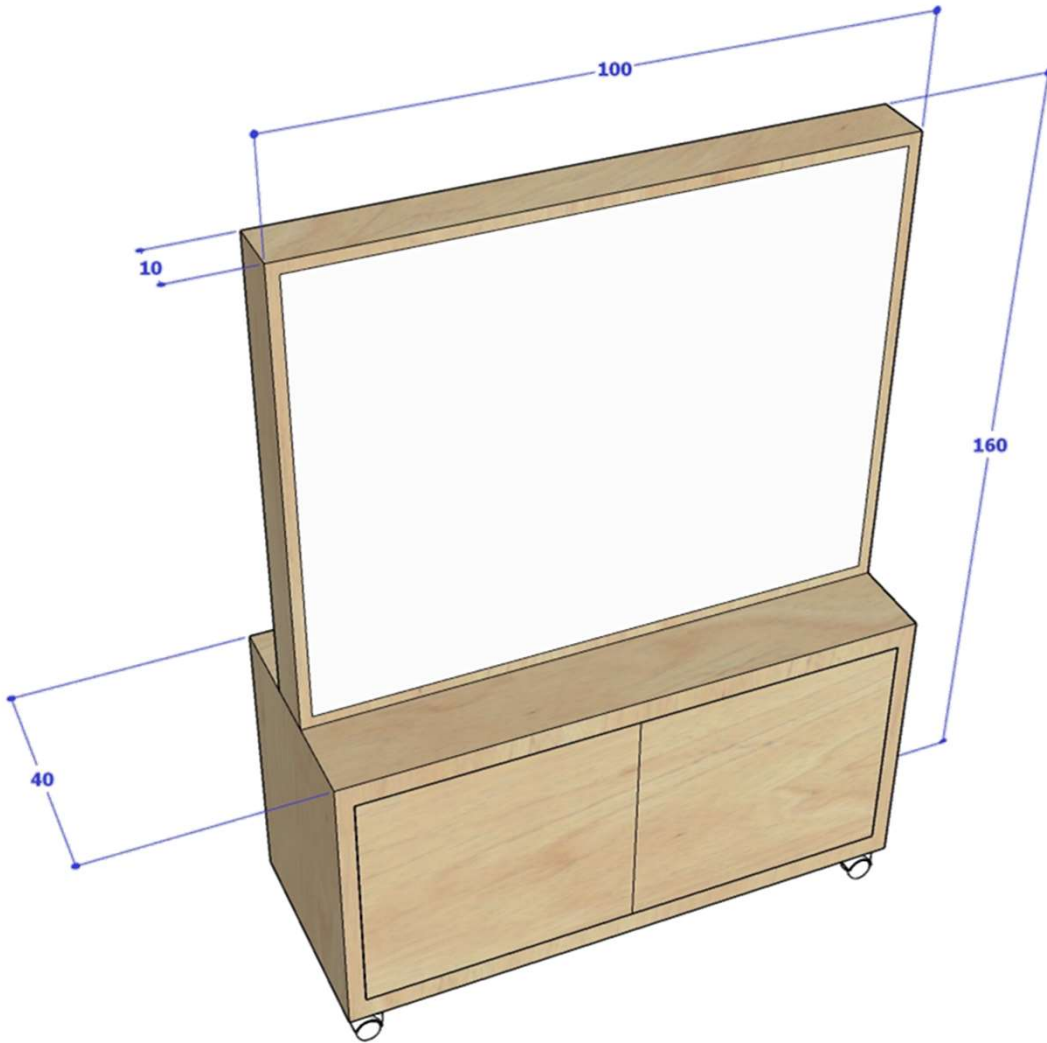

נספח למכרז – מרכז מדעים והעצמה- ביה"ס שדות יואב. מועצה אזורית יואב

4. מרכז מדעים- כתת חקר רב תכליתי:

פריט 4.06:

עגלת לוח מחיק נייד כולל אחסון עם 2 דלתות, על גלגלים, לוח מחיק מובנה משני צידי העגולה. 100/40 ס"מ גובה 160 ס"מ. סנדביץ' +17 פורמייקה 5733 דמוי עץ מלבד דפנות עם פורמייקה מחיקה קנט תואם ל 5733. אפשרי בירץ +17 ללא פורמייקה 4 גלגלים גומי איכותיים 360 מעלות, 2 מתוכם עם מעצור כמות: 1