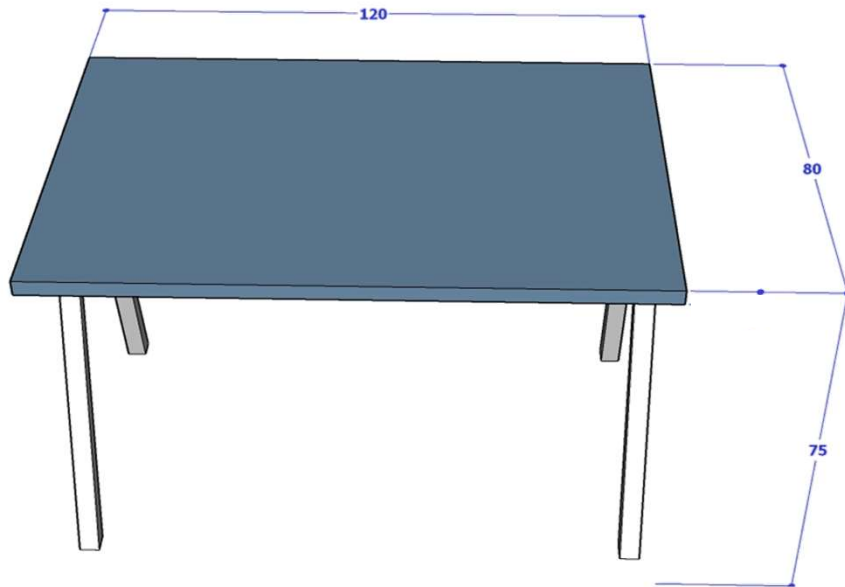

כסא בר

נספח למכרז – מרכז מדעים והעצמה- ביה"ס שדות יואב. מועצה אזורית יואב

2. מרכז מדעים- כתת מדעים :

נספח למכרז – מרכז מדעים והעצמה- ביה"ס שדות יואב. מועצה אזורית יואב

2. מרכז מדעים- כתת מדעים :

פריט 2.01:
שולחן מלבן , 120/80 ס"מ, גובה 75 ס"מ.
משטח עליון סנדביץ' 17+ פורמייקה 3255, קנט
תואם, פינות מעוגלות רדיוס 1 ס"מ
רגל ח' אלכסון – מרכב שלם ראל 9010 (לבן)
ברגי פילוס ברגלים.

כמות: 4

נספח למכרז – מרכז מדעים והעצמה- ביה"ס שדות יואב. מועצה אזורית יואב

2. מרכז מדעים- כתת מדעים :

פריט 2.02:

דלפק מחשבים 550/50 ס"מ, גובה 75 (או 72) ס"מ.
משטח עליון סיבית 28 + פורמייקה 5733 דמוי עץ, קנט תואם.
יש לשים לב לפינת הקיר (לא בהכרח 90 מעלות) וכן לחיתוך זווית בצד ימין. חיבור מושלם בין 2 חלקי המשטח (בשל אורכו) עם למלות/אחר מעבר לדיסקות מתכת תחתונות.