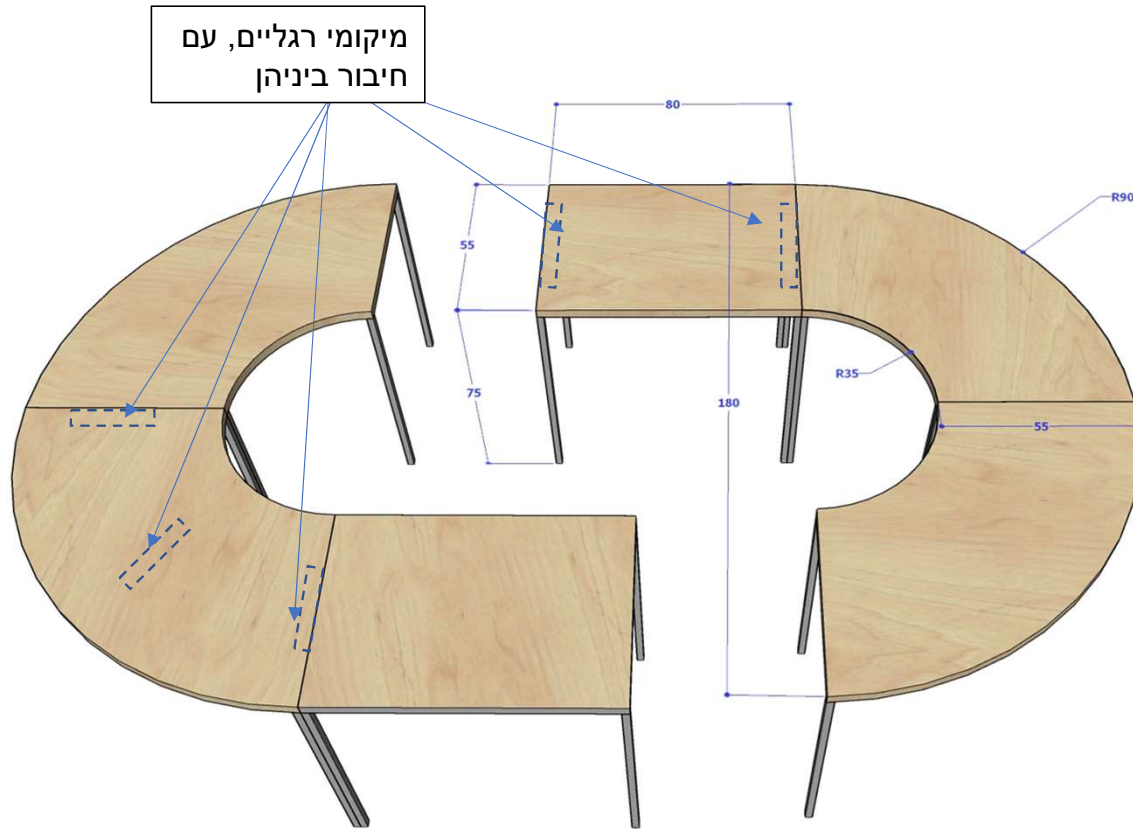

נספח למכרז – מרכז מדעים והעצמה- ביה"ס שדות יואב. מועצה אזורית יואב

5. מרכז העצמה: מרחב ספריה

פריט 5.06:

מערך שולחנות גובה כללי 75
2 שולחנות מלבן 80/55 ס"מ - 2 רגליים במרכב
4 שולחנות רבע עיגול רדיוס 90 עומק 55 ס"מ - 2-3 רגליים
במרכב- לפי יציבות המוצר

משטח עליון מעוגלים:

3326 פינק- קנט תואם

משטח עליון מלבניים: 5733, קנט תואם

פינות מעוגלות או רדיוס 1 ס"מ

מרכב רגל אלכסונית פרופיל מלבני, ראל 3001

גלגלים: או 4 גלגלים, 2 מתוכם עם מעצור, או 2 רגלים בלבד
עם גלגלים ללא מעצור

כמות: 1 מערך שלם