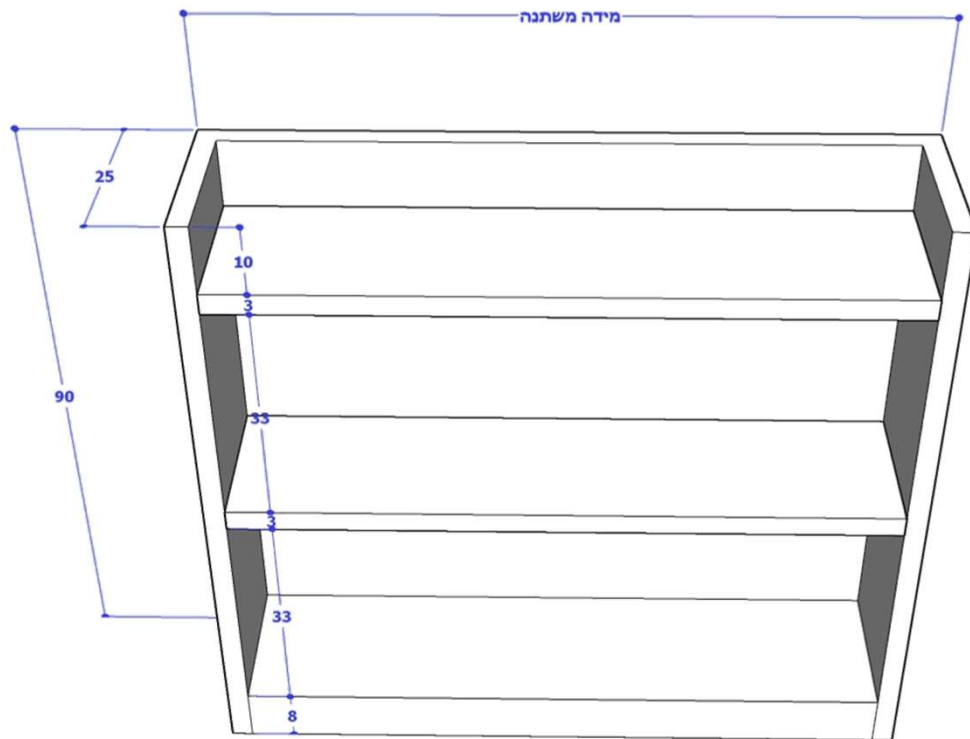

נספח למכרז – מרכז מדעים והעצמה- ביה"ס שדות יואב. מועצה אזורית יואב

5. מרכז העצמה: מרחב ספריה

פריט 5.07:

מידוף כונניות ספרים לאורך קיר 12 מטר אורך, גובה 90 ס"מ.
מלמין' 17+ גוון תואם פורמייקה 3102 קנט תואם
מדף עליון קבוע, מדף אמצעי מתכוונן
המידוף יחולק למודולות שוות לא יותר מאורך 100 ס"מ,
בהתאם לפריסה על גודל הקיר.
הכונניות יקובעו זו לזו ולקיר.

כמות: 1